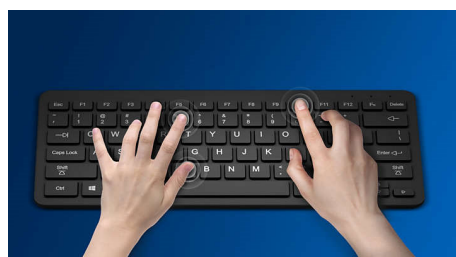

Philips 200 Series
Souris sans fil

3 boutons
Sans fil 2,4 GHz
Capteur optique

SPK7211

Portabilité sans fil totale

Offrant un confort optimal, cette souris tient dans le creux de la main et se glisse sans difficulté dans un sac. Pratique, elle accompagne votre ordinateur portable et dispose d'une connexion sans fil et d'un capteur laser adapté à la plupart des surfaces.

La fiabilité Philips

- Les touches résistent à des millions de frappes, pour une excellente durabilité

Contrôle confortable et précis

- Une forme ambidextre agréable pour les mains droites ou gauches
- Souris ergonomique et confortable très agréable
- Détection optique haute définition, pour un contrôle fluide

PHILIPS

Points forts

Détection optique fluide

Détection optique haute définition, pour un contrôle fluide

Design de souris ambidextre

Une forme ambidextre agréable pour les mains droites ou gauches

Un design confortable et ergonomique

Souris ergonomique et confortable très agréable

Résiste aux frappes

Les touches résistent à des millions de frappes, pour une excellente durabilité

Caractéristiques

Système d'exploitation / configuration requis(e)