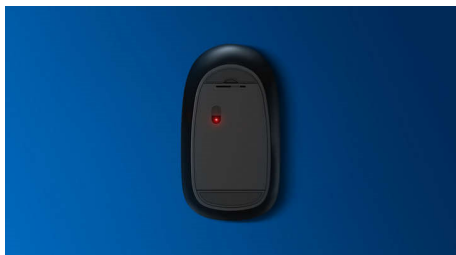

Philips 200 Series
Souris sans fil

3 boutons
Sans fil 2,4 GHz
Capteur optique

SPK7211

Portabilité sans fil totale

Offrant un confort optimal, cette souris tient dans le creux de la main et se glisse sans difficulté dans un sac. Pratique, elle accompagne votre ordinateur portable et dispose d'une connexion sans fil et d'un capteur laser adapté à la plupart des surfaces.

La fiabilité Philips

- Les touches résistent à des millions de frappes, pour une excellente durabilité

Contrôle confortable et précis

- Une forme ambidextre agréable pour les mains droites ou gauches
- Souris ergonomique et confortable très agréable
- Détection optique haute définition, pour un contrôle fluide

PHILIPS

Points forts

Détection optique fluide

Détection optique haute définition, pour un contrôle fluide

Design de souris ambidextre

Une forme ambidextre agréable pour les mains droites ou gauches

Un design confortable et ergonomique

Souris ergonomique et confortable très agréable

Résiste aux frappes

Les touches résistent à des millions de frappes, pour une excellente durabilité

Caractéristiques

Système d'exploitation / configuration requis(e)