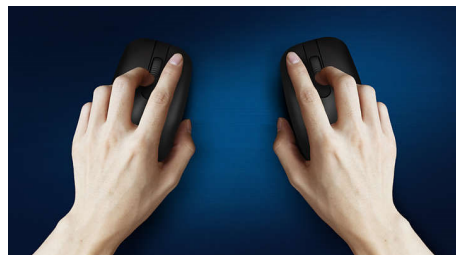

Philips 200 Series
Souris sans fil

3 boutons
Sans fil 2,4 GHz
Capteur optique

SPK7211

Portabilité sans fil totale

Offrant un confort optimal, cette souris tient dans le creux de la main et se glisse sans difficulté dans un sac. Pratique, elle accompagne votre ordinateur portable et dispose d'une connexion sans fil et d'un capteur laser adapté à la plupart des surfaces.

La fiabilité Philips

- Les touches résistent à des millions de frappes, pour une excellente durabilité

Contrôle confortable et précis

- Une forme ambidextre agréable pour les mains droites ou gauches
- Souris ergonomique et confortable très agréable
- Détection optique haute définition, pour un contrôle fluide

PHILIPS

Points forts

Détection optique fluide

Détection optique haute définition, pour un contrôle fluide

Design de souris ambidextre

Une forme ambidextre agréable pour les mains droites ou gauches

Un design confortable et ergonomique

Souris ergonomique et confortable très agréable

Résiste aux frappes

Les touches résistent à des millions de frappes, pour une excellente durabilité

Caractéristiques

Système d'exploitation / configuration requis(e)