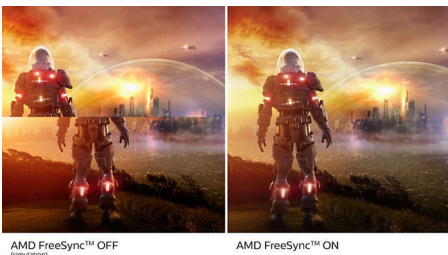

为增强感观而设计

- 采用优质材料精心打造，形成精致的外观
- 曲面显示屏设计，带给您身临其境的体验

倍感舒适

- 借助无闪烁技术减少眼部疲劳
- LowBlue 模式，高效保护视力
- 高度可调，获得更符合人体工程学的舒适感

PHILIPS

全高清曲面液晶显示器
Momentum 27 英寸 (68.6 厘米), 1920 x 1080 (全高清)

产品亮点

曲面显示屏设计

桌面显示器提供个性化用户体验, 十分适合曲线设计。曲线设计可提供愉悦、微妙的、令人陶醉的效果, 让您聚焦于桌面的中心。

AMD FreeSync™ Premium

玩游戏时绝对不希望出现游戏设置卡滞或画面不连续的情况。AMD FreeSync™ Premium 以峰值性能为真正的玩家提供流畅、无撕裂的游戏体验。高刷新率、低帧速率补偿和低延迟让玩家不必妥协, 自信畅玩游戏。

165 赫兹游戏

激烈的竞技游戏要求显示器提供无迟滞的出色顺畅图像。这款飞利浦显示器每秒钟可将屏幕图像重绘 165 次, 速度比标准显示器有效提升。低帧速率使敌人在屏幕上呈现点对点的跳动状态, 让您很难瞄准攻击目标。而 165 赫兹帧速率可将敌人的动作特别流畅地呈现在屏幕上, 无需担心错过关键图像, 助您轻松瞄准目标。这款飞

利浦显示器具有低输入迟滞且无屏幕图像撕裂现象, 是您理想的游戏伙伴

SmartImage 游戏模式

全新的飞利浦游戏显示屏可快速访问 OSD, 专为游戏玩家进行微调, 并且提供多种选项。“FPS” (第一人称射击) 模式改善了游戏中的黑暗主题, 让您在黑暗区域查看隐藏物品。“竞赛”模式使用快速的响应时间、高显色和图像调整对显示屏进行调节。“RTS” (即时战略) 模式具有特殊的 SmartFrame 模式, 可突显特定区域并调整大小和图像。玩家 1 和玩家 2 可根据不同的游戏保存个人自定义设置, 从而确保理想性能。