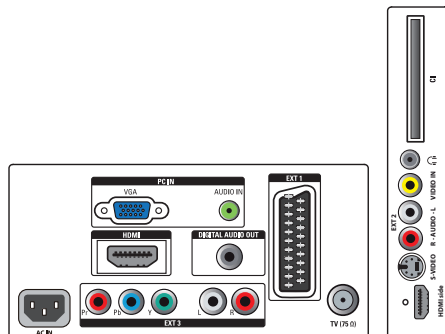

Connectiviteit

- Ext. 1 scart: Audio L/R, CVBS in/uit, RGB
- Ext. 2: S-Video in, CVBS in, Audio L/R in
- Ext. 3: YPbPr, Audio L/R in
- HDMI 1: HDMI v1.3
- HDMI 2: HDMI v1.3
- EasyLink (HDMI-CEC): Afspelen met één druk op de knop, Stand-by
- Andere aansluitingen: Hoofdtelefoonuitgang, PC-audio-ingang, PC-ingang VGA, S/PDIF-uitgang (coaxiaal), Common Interface

Vermogen

- Omgevingstemperatuur: 5 °C tot 35 °C
- Netstroom: 100 - 240 V, 50/60 Hz
- Energieverbruik: 55 W
- Stroomverbruik in stand-bystand: < 0,3 W

Afmetingen

- Afmetingen van set (B x H x D): 534 x 397 x 71 mm
- Afmetingen apparaat (met standaard) (B x H x D): 534 x 442 x 181 mm
- Gewicht (incl. verpakking): 7,77 kg
- Gewicht van het product: 5,5 kg
- Gewicht (incl. standaard): 6 kg
- Afmetingen van doos (B x H x D):

- 580 x 510 x 137 mm
- Compatibel met VESA-wandmontagesysteem: 100 x 100 mm

Accessoires

- Meegeleverde accessoires: Tafelstandaard, Netsnoer, Snelstartgids, Gebruiksaanwijzing, Garantiecertificaat, Afstandsbediening, Batterijen voor afstandsbediening