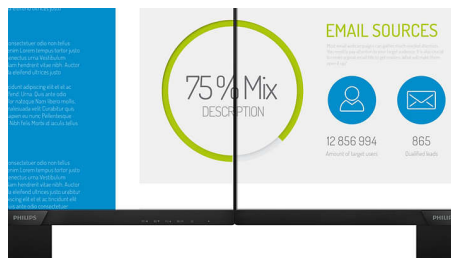

UltraNarrow-ramme

De nye displays fra Philips har ultratynde rammer, der giver minimal distraktion og en

maksimal visningsstørrelse. Den ultratynde ramme er specielt velegnet til opsætninger med flere skærme, f.eks. til spil, grafisk design og professionelle anvendelser, hvor man får fornemmelsen af at bruge én stor skærm.