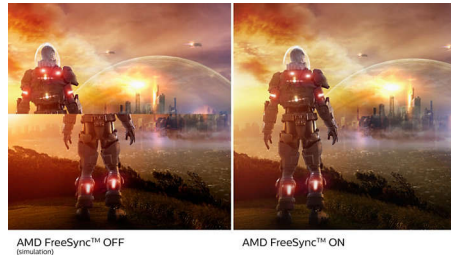

Helt problemfrit spil

Spil bør ikke være et valg mellem usammenhængende gameplay eller ødelagte billeder. Med den nye Philips-skærm behøver det heller ikke at være sådan. Opnå flydende effektivitet uden artefakter ved stort set alle billedhastigheder med AMD FreeSync™-teknologi, nem og hurtig opdatering og ekstremt hurtige svartider.