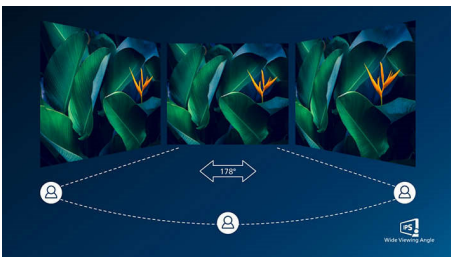

PHILIPS

Přednosti

PowerSensor

PowerSensor je vestavěný „senzor osob“, který vysíláním a přijímáním neškodných infračervených signálů zjišťuje přítomnost uživatele, a který automaticky sníží jas monitoru v případě, že uživatel odejde od stolu. Tím snižuje účty za energii až o 70 % a prodlužuje životnost monitoru.

Displeje IPS využívají pokročilou technologii, která přináší zvláště široké úhly sledování 178/178 stupňů: displej lze tedy sledovat téměř z libovolného úhlu, dokonce i z úhlu 90 stupňů

v režimu Pivot (Otáčení). Na rozdíl od standardních panelů TN poskytují displeje IPS pozoruhodně ostrý obraz se živoucími barvami, takže jsou ideální nejen pro fotografie, filmy a procházení internetu, ale lze je využít i pro profesionální aplikace, které za všech okolností vyžadují přesné barvy a konzistentní jas.