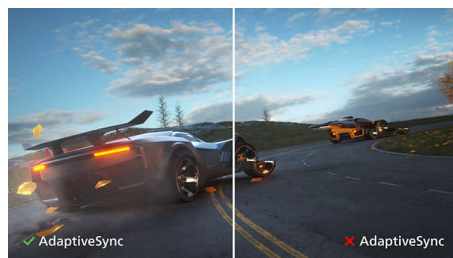

Technologie Adaptive-Sync

Hraní her by nemělo být volbou mezi trhaným nebo rozbitým obrazem. Získejte plynulý výkon bez obrazových artefaktů při libovolné snímkové frekvenci díky technologii Adaptive-

Sync, plynulému obnovování a mimořádně krátké době odezvy.