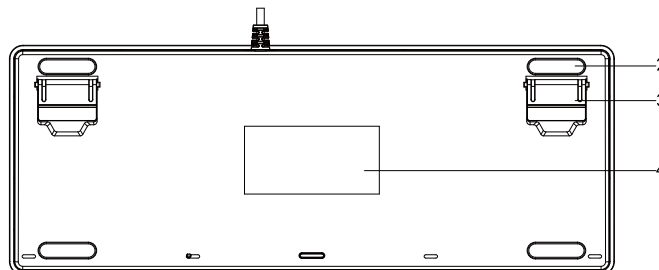

PHILIPS

使用说明书

SPK8601BQSC 有线游戏机械键盘

使用说明书 中文

功能概述

- 1. LOGO
- 2. 防滑耐磨脚贴
- 3. 脚架调节键盘高度
- 4. 键盘底贴
- 5. USB接口

FN组合功能按键

按键	单独按下功能	与FN组合按键功能
F1	F1	播放器
F2	F2	音量减
F3	F3	音量加
F4	F4	静音
F5	F5	停止
F6	F6	上一曲
F7	F7	播放/暂停
F8	F8	下一曲
F9	F9	邮箱
F10	F10	主页
F11	F11	锁键盘
F12	F12	计算器
SL	SL	灯光开/关
HM	HM	灯光呼吸/恒亮模式
--	--	灯光呼吸速度减慢
+ =	+ =	灯光呼吸速度加快