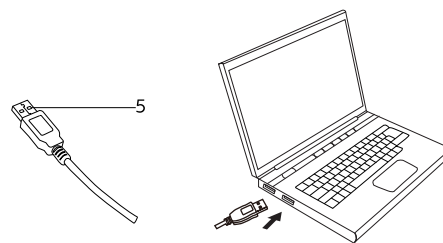

PHILIPS

使用说明书

SPK8601BQSC 有线游戏机械键盘

使用说明书 中文

功能概述

- 1. LOGO
- 2. 防滑耐磨脚贴
- 3. 脚架调节键盘高度
- 4. 键盘底贴
- 5. USB接口

FN组合功能按键

按键	单独按下功能	与FN组合按键功能
F1	F1	播放器
F2	F2	音量减
F3	F3	音量加
F4	F4	静音
F5	F5	停止
F6	F6	上一曲
F7	F7	播放/暂停
F8	F8	下一曲
F9	F9	邮箱
F10	F10	主页
F11	F11	锁键盘
F12	F12	计算器
SL	SL	灯光开/关
HM	HM	灯光呼吸/恒亮模式
--	--	灯光呼吸速度减慢
+ =	+ =	灯光呼吸速度加快