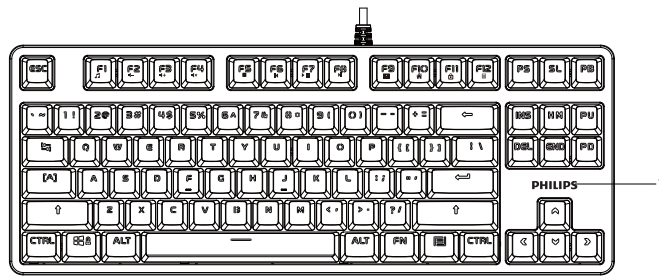

PHILIPS

使用说明书

SPK8601BQSC 有线游戏机械键盘

使用说明书 中文

功能概述

- 1. LOGO
- 2. 防滑耐磨脚贴
- 3. 脚架调节键盘高度
- 4. 键盘底贴
- 5. USB接口

FN组合功能按键

按键	单独按下功能	与FN组合按键功能
F1	F1	播放器
F2	F2	音量减
F3	F3	音量加
F4	F4	静音
F5	F5	停止
F6	F6	上一曲
F7	F7	播放/暂停
F8	F8	下一曲
F9	F9	邮箱
F10	F10	主页
F11	F11	锁键盘
F12	F12	计算器
SL	SL	灯光开/关
HM	HM	灯光呼吸/恒亮模式
--	--	灯光呼吸速度减慢
+ =	+ =	灯光呼吸速度加快

完整套件包括

- 有线机械键盘
- 使用说明
- 保修卡

系统要求

- Windows10、Windows7、Windows Vista、Windows XP、WIN8、Mac OS
- USB 2.0

故障排除

问题

- 提示**
1. 确保将键盘的USB连接器正确插入电脑的USB端口。
 2. 确保电脑满足最低系统要求。
 3. 遇有不能解决的问题，请不要自行拆卸，登陆官网寻求解决方法或送就近经销商处理。