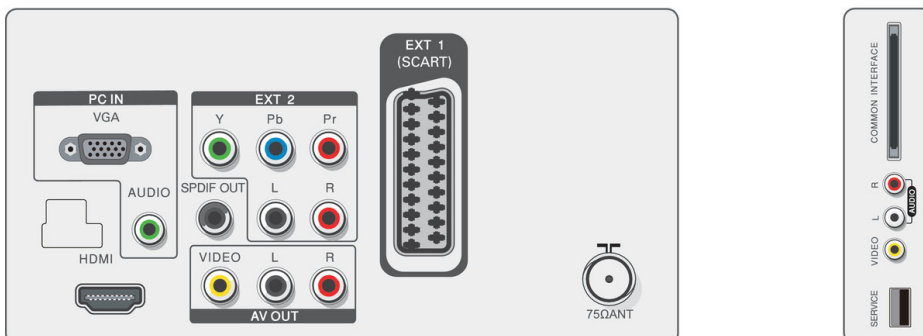

- Intelligente modus: Film, Persoonlijk, Levendig, Standaard, Eco
- SmartSound: Muziek, Spraak, Persoonlijk
- Teletekst: Smart Text-geheugen voor 1000 pagina's

Tuner/ontvangst/transmissie

- Antenne-ingang: 75 ohm coaxiaal (IEC75)
- Televisiesysteem: PAL I, PAL B/G, PAL D/K, SECAM B/G, SECAM D/K, SECAM L/L'
- Videoweergave: NTSC, SECAM, PAL
- Tunerweergave: PLL
- Digitale TV: DVB Terrestrial *
- Tunerbereik: Hyperband, S-kanaal, UHF, VHF

Connectiviteit

- Signaal invoer: VGA (analoog), HDMI, PC-audio-ingang
- Ext. 1: Scart-ingang
- Ext. 2: YPbPr in, Audio L/R in
- Ext. 3: CVBS-uitgang, Audio L/R-uitgang
- Andere aansluitingen: Common Interface, CVBS in, Audio L/R in, USB-servicepoort, S/PDIF-uitgang (coaxiaal)

Vermogen

- Ingeschakeld: 31 W (normaal bij monitormodus)
- Uitmodus: < 0,3 W
- Omgevingstemperatuur: 0 °C tot 40 °C
- Netspanning: 100 - 240 V, 50/60 Hz

Afmetingen

- Product met standaard (mm): 382 x 528 x 176 mm
- Product zonder standaard (mm): 347 x 528 x 65 mm
- Verpakking in mm (b x h x d): 451 x 620 x 160 mm

Gewicht

- Product met standaard (kg): 4,6 kg
- Product zonder standaard (kg): 4,5 kg
- Product met verpakking (kg): 6,5 kg

Accessoires

- Meegeleverde accessoires: Tafelstandaard, Voedingskabel, Snelstartgids, Gebruiksaanwijzing, Afstandsbediening, Batterijen voor afstandsbediening

Publicatiedatum
2022-05-11

Versie: 3.0.5

12 NC: 8670 000 55014
EAN: 87 12581 49406 3

© 2022 Koninklijke Philips N.V.
Alle rechten voorbehouden.

Specificaties kunnen zonder voorafgaande kennisgeving worden gewijzigd. Handelsmerken zijn het eigendom van Koninklijke Philips N.V. en hun respectieve eigenaren.

www.philips.com