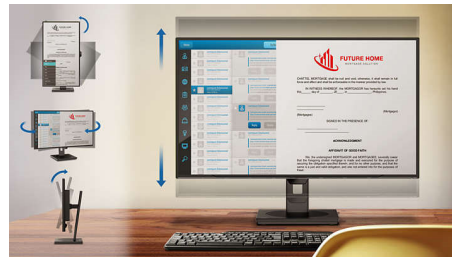

PHILIPS

Kenmerken

ErgoSensor

Het is de vaste overtuiging van Philips dat werk zich moet aanpassen aan mensen en niet andersom. Om een gezondere en productieve werkplek te bevorderen, heeft Philips 'ErgoSensor' ontwikkeld, 's werelds eerste innovatieve technologie die in het beeldscherm is ingebouwd om het gebruikersgedrag waar te nemen en te meten. ErgoSensor geeft gebruikers advies over een optimale ergonomische zithouding achter het beeldscherm en geeft corrigerende feedback over de optimale kijkafstand, een ergonomische nekpositie en pauzemomenten. Bovendien bespaart het tot 80% op energieverbruik wanneer de gebruiker niet op zijn plaats zit, door het beeldscherm uit te schakelen.

SmartErgoBase

De SmartErgoBase-monitorvoet biedt ergonomisch kijkcomfort en kabelbeheer. De voet kan in verschillende hoeken worden gedraaid en gekanteld voor maximaal comfort. De in hoogte verstelbare standaard zorgt voor een optimale kijkhoogte om de fysieke ongemakken van een lange werkdag te verminderen. Het kabelbeheersysteem voorkomt dat kabels in de knoop raken, zodat uw werkplek er netjes en professioneel uitziet.

Laag instelbare monitor

De Philips-monitor kan dankzij de geavanceerde SmartErgoBase bijna tot bureau-niveau worden verlaagd voor een comfortabele kijkhoek. Dit is ideaal als u een bril met bifocale, trifocale of progressieve lenzen draagt bij werkzaamheden op de computer. Bovendien kunnen gebruikers van verschillende lengten de hoek en hoogte van de monitor naar wens instellen, voor minder vermoeidheid en een betere ergonomie.