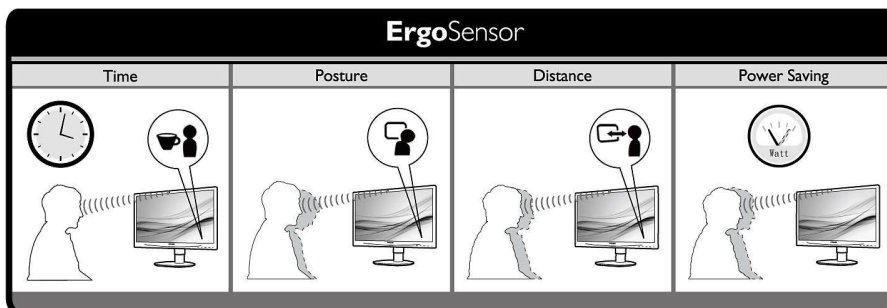

Standaard

- In hoogte verstelbaar: 130 mm
- Pivot: 90 graden, rechtsom, automatisch scharnier
- Draaivoet: -65/65 graad
- Kantelfunctie: -5/20 graad

Vermogen

- ECO-modus: 18 W (normaal)
- Stroomvoorziening: 100 - 240 V AC, 50-60 Hz, Ingebouwd
- Uitmodus: 0 W met Zero Power-schakelaar
- Ingeschakeld: 29,1 W (testmethode EnergyStar 5.0)
- Stand-bymodus: 0,3 W
- LED-indicator voor voeding: In werking - wit, Stand-bymodus - wit (knipperend)

Afmetingen

- Product met standaard (mm): 547 x 515 x 220 mm
- Verpakking in mm (b x h x d): 600 x 400 x 263 mm
- Product zonder standaard (mm): 547 x 343 x 60 mm

Gewicht

- Product met verpakking (kg): 7,70 kg
- Product met standaard (kg): 5,23 kg
- Product zonder standaard (kg): 3,09 kg

Voorwaarden voor een goede werking

- Hoogte: In werking: 3658 m, niet in werking: 12.192 m
- Temperatuurbereik (in bedrijf): 0 °C tot 40 °C °C
- MTBF: 30.000 uur
- Relatieve vochtigheid: 20%-80 %
- Temperatuurbereik (opslag): -20 °C tot 60 °C °C

Duurzaamheid

- Milieu en energie: ErgoSensor, EnergyStar 5.0, TCO Edge-gecertificeerd, RoHS
- Gerecyclede kunststoffen: 65%
- Recyclebaar verpakkingsmateriaal: 100 %
- Specifieke stoffen: PVC/BFR-vrije behuizing, Kwikvrij

Voldoet aan de normen

- Officiële goedkeuringen: BSMI, CE-markering, FCC-klasse B, GOST, SASO, SEMKO, TUV Ergo, TUV/GS, UL/cUL, WEEE

Kast

- Afwerking: Volume
- Voet: Zwart
- Rand voorzijde: Zwart
- Achterzijde: Zwart

Publicatiedatum
2024-03-19

Versie: 5.0.1

EAN: 87 12581 64136 8

© 2024 Koninklijke Philips N.V.
Alle rechten voorbehouden.

Specificaties kunnen zonder voorafgaande kennisgeving worden gewijzigd. Handelsmerken zijn het eigendom van Koninklijke Philips N.V. en hun respectieve eigenaren.

www.philips.com