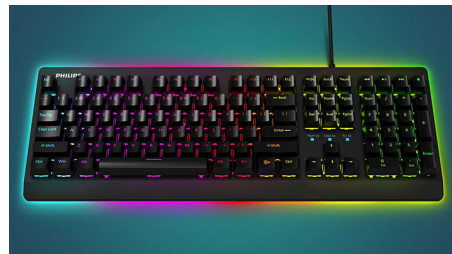

## Lepsza jakość grania

Nowa klawiatura do gier z serii G600 jest wyposażona w szybkie klawisze mechaniczne gwarantujące najwyższą wydajność oraz magnetyczną podpórkę na nadgarstek. Możliwość przełączania podwójnego trybu pracy pozwala szybko dostosować podświetlenie i głośność.

### Szybkie przełączniki mechaniczne

Przełączniki mechaniczne Cyan – najpopularniejsze przełączniki mechaniczne do klawiatur do gier – sprawiają, że klawisze

klikają się lekko i szybko, zapewniając natychmiastową reakcję.

### Możliwość przełączania między dwoma trybami

Możesz łatwo przełączać między trybem pracy a gry za pomocą kółka przewijającego. Szybko dostosuj podświetlenie i głośność do atmosfery.

SPK8605/00

### Podświetlenie w kolorach tęczy

Podświetlenie w kolorach tęczy zapewnia lepsze wrażenia podczas grania i pozwala jeszcze intensywniej cieszyć się z każdego zwycięstwa.

Przewodowa, mechaniczna klawiatura do gier