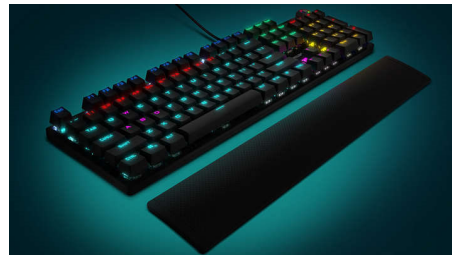

Zdemontowana podpórka pod nadgarstki

Tę magnetyczną podpórkę pod nadgarstki można łatwo podłączyć lub odłączyć od klawiatury w razie potrzeby. Zapewnia ona delikatną ochronę nadgarstków, pomagając uniknąć zmęczenia nawet po długim czasie grania.