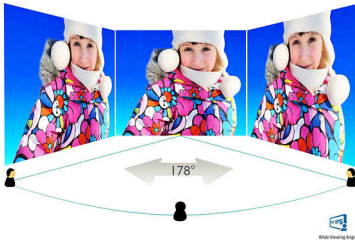

LCD-näyttö, jossa SmartControl Lite
V Line 21.5" (54,6 cm)

Kohokohdat

AH-IPS-tekniikka

AH-IPS-näyttöjen edistyksellisen tekniikan ansiosta saat erittäin laajat 178/178 asteen katselukulmat, jotka mahdollistavat näytön katsomisen lähes mistä tahansa katselusuunnasta. Tavanomaisista TN-näytöistä poiketen AH-IPS-näyttöjen kuva on erittäin terävä ja värit elävät. Niinpä ne ovat ihanteellisia valokuvien ja elokuvien katseluun, internetin selaamiseen sekä tarkkaa värien erottelua ja yhtenäistä kirkkautta vaativien ammattisovellusten käyttöön.