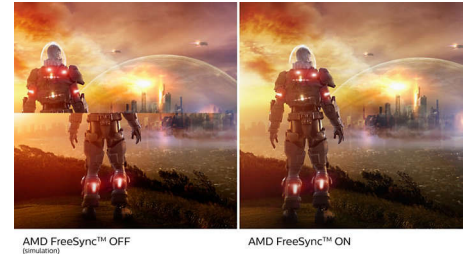

Huipputarkkaa pelaamista

Pelattessa ei pitäisi joutua tekemään kompromisseja. Tästä pitää huolen Philipsin uusi näyttö. AMD FreeSync™ -tekniikka takaa sujuvan ja häiriöttömän suorituskyvyn, näytön nopean päivityksen ja huippulyhyet vasteajat lähes kaikilla kuvanopeuksilla.