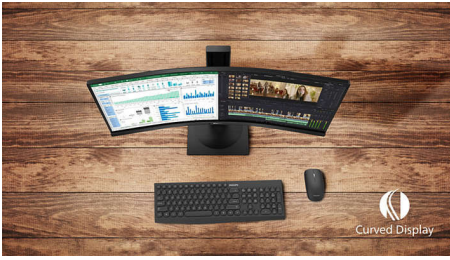

Philips Brilliance
Kaareva UltraWide-LCD-
näyttö

X Line

34" (86,36 cm)
3440 x 1440 (WQHD)

349X7FJEW

Edistyksellinen muotoilu ja panoraamanäkymät

upeimmille luomuksillesi

Tämä 34 tuuman Philips UltraWide -näyttö toistaa värit terävinä ja tukee 3440 x 1440 -kokoisia Crystal Clear -kuvia. UltraWide-näytön korkeutta voi säätää, joten saat nauttia panoraamanäkymästä.

Helppo kytkeä ja käyttää

- Nopea digitaalinen HDMI-liitäntä
- Erittäin laadukas kuva DisplayPort-liitännällä
- USB 3.0 takaa nopean tiedonsiirron ja mahdollistaa älypuhelimien lataamisen
- Kiinteät stereokaiuttimet multimediaa varten

Edistyksellinen muotoilu upeimmille luomuksillesi

- Kaarevalla näytöllä vaikuttavampi kokemus
- Ohut reunus luo saumattoman ulkoasun
- Korkeussäätö parantaa käyttömukavuutta

PHILIPS

Kohokohdat

Kaareva näyttö

Kaareva työpöytä näyttö tekee käyttökokemuksesta entistäkin henkilökohtaisemman, sillä se asettaa käyttäjän työpöydän keskipisteeseen. Voit uppoutua täysillä näytön tapahtumiin.

Nopea 100 Hz:n virkistystaajuus