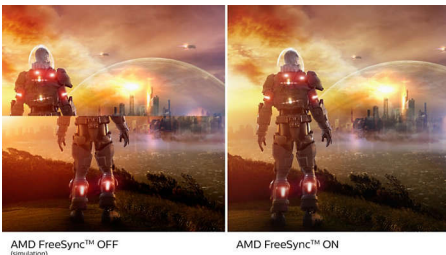

Gejming bez seckanja

Gejming ne treba da uključuje izbor između seckanja i izgubljenih kadrova. Uz novi Philips monitor, ni ne mora. Dobićete glatke performanse bez artefakata na praktično svakoj brzini kadrova iz tehnologiju AMD FreeSync™, brzo i glatko osvežavanje i munjevito vreme odziva.