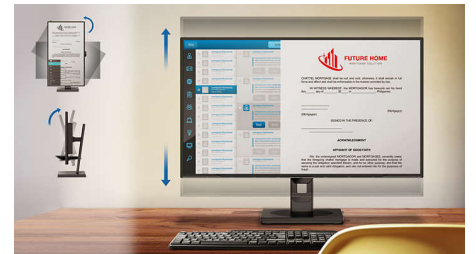

Kompaktno ergonomsko postolje

Kompaktno ergonomsko postolje je intuitivno Philips postolje za monitor koje omogućava nagnjanje, okretanje i podešavanje visine kako bi svaki korisnik mogao da postavi monitor za maksimalnu udobnost i efikasnost pri gledanju.