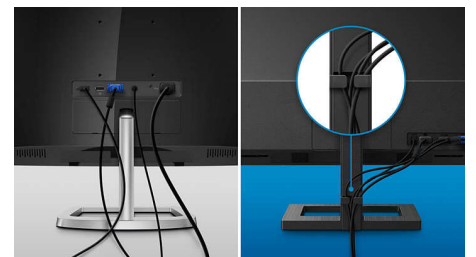

Kako rukovati kablovima

Manipulisanje kablovima putem urednog dizajna smanjuje gužvu na radnoj površini organizovanjem kablova i žica potrebnih za funkcionisanje uređaja za prikaz.

AMD
FreeSync

1ms
Fast Response
1ms MPRT

SmartImage™
Game

Built-in Speaker

CompactErgo
Base

EasyRead

IPS
Wide Viewing
Angle

Flicker-free

LowBlue Mode

Built-in Speaker