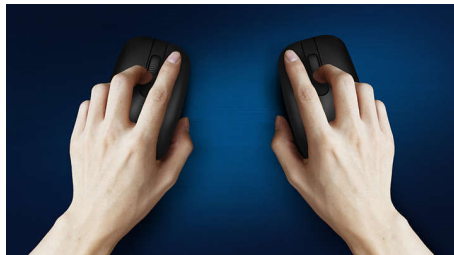

Philips 300 Series
Bežični miš

3 tipke
Bežični, 2,4 GHz
Optički senzor

SPK7384

Neograničena bežična prenosivost

Ovaj praktičan miš za prijenosna računala udoban je i elegantan, prilagođava se dlanu vaše ruke i jednostavno ga je spremite u torbu, a odlikuju ga mogućnost bežičnog povezivanja i optički senzor koji mu omogućava rad na većini površina.

Ugodna i precizna kontrola

- Ambideksterni oblik ugodan je u lijevoj i desnoj ruci
- Udoban ergonomski dizajn miša koji pruža odličan osjećaj
- Optičko praćenje visoke razlučivosti za ugladenu kontrolu

PHILIPS

Bežični miš
3 tipke Bežični, 2,4 GHz, Optički senzor

SPK7384/01

Istaknute značajke

Ugladeno optičko praćenje

Optičko praćenje visoke razlučivosti za ugladenu kontrolu

Ambideksterni dizajn miša

Ambideksterni oblik ugodan je u lijevoj i desnoj ruci