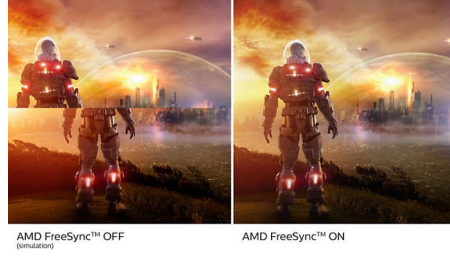

AMD FreeSync™ Premium

Oyun oynarken dalgalanan veya karelerin bozulduğu bir oyun deneyimi arasında seçim yapmak zorunda kalmamalısınız. AMD FreeSync™ Premium ciddi oyunculara akıcı, sorunsuz ve en üst performansta bir oyun deneyimi sunar. Yüksek yenileme hızı, düşük kare hızı dengelemesi ve düşük gecikme süreleri ile hiç ödün vermeden ve güvenle oyun oynayın.