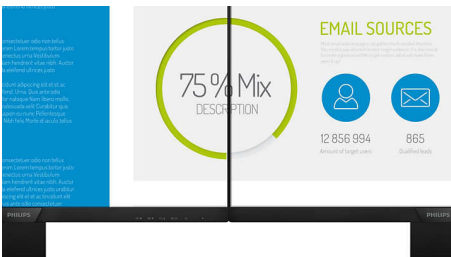

Moldura extremamente estreita

Os novos ecrãs Philips apresentam uma moldura ultra fina que permite distrações mínimas e um tamanho de visualização máximo. Especialmente adequado para configurações em vários ecrãs ou em mosaico, como em jogos, desenho gráfico e aplicações profissionais, o ecrã de moldura ultra fina dá-lhe a sensação de estar a utilizar um único ecrã grande.