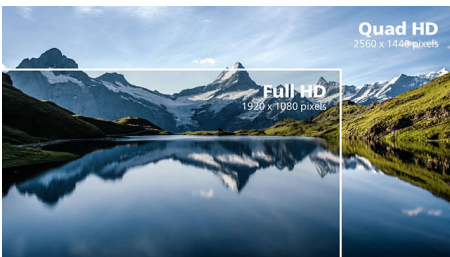

Křišťálově čistý obraz

Tyto obrazovky od společnosti Philips přinášejí křišťálově čistý obraz s rozlišením Quad HD 2560 x 1440 nebo 2560 x 1080 pixelů.

Vzhledem k použití vysoce výkonných panelů s velkou hustotou pixelů (umožněnou zdroji s velkou šířkou pásma, jako je například USB-C, Displayport, HDMI) se tyto nové displeje postarají o živoucí zobrazení vašich obrázků, snímků a grafiky. Nezáleží na tom, zda jste náročný profesionál vyžadující mimořádně detailní informace pro řešení CAD-CAM, používáte 3D grafické aplikace nebo jste finanční expert zpracovávající ohromné