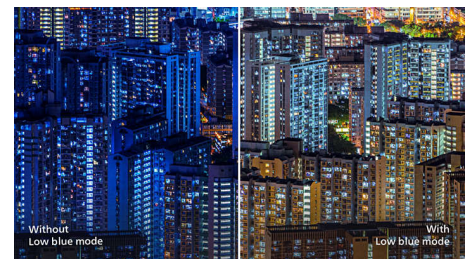

Režim LowBlue

Studie ukázaly, že stejně tak, jako mohou ultrafialové paprsky způsobit poškození oka, mohou postupem času poškození oka a zhoršení zraku způsobovat i krátkovlnné paprsky modrého světla z displejů LED. Režim Philips LowBlue myslí na naše zdraví a s využitím inteligentní softwarové technologie škodlivé krátkovlnné modré světlo omezuje.