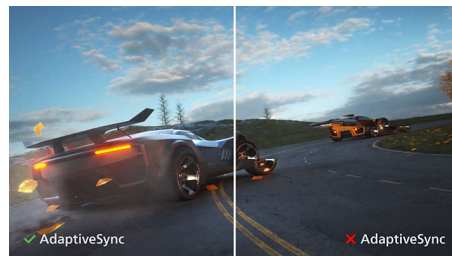

Technologie Adaptive-Sync

Hraní her by nemělo být volbou mezi trhaným nebo rozbitým obrazem. Získejte plynulý výkon bez obrazových artefaktů při libovolné snímkové frekvenci díky technologii Adaptive-Sync, plynulému obnovování a mimořádně krátké době odezvy.