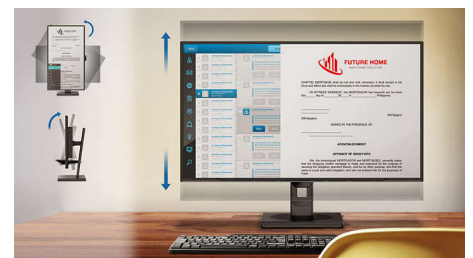

Ingebouwde stereoluidsprekers

Er zijn twee stereoluidsprekers van hoge kwaliteit geïntegreerd in het beeldscherm. Deze kunnen in het zicht naar voren of uit het zicht omlaag, omhoog, naar achteren, enz. gericht zijn, afhankelijk van het model en het ontwerp.

Compact Ergo Base

De Compact Ergo Base is een gebruiksvriendelijke monitorvoet van Philips met kantel-, draai- en hoogteverstellingsfuncties waarmee iedere gebruiker de monitor kan verstellen voor optimaal kijkcomfort en maximale efficiëntie.