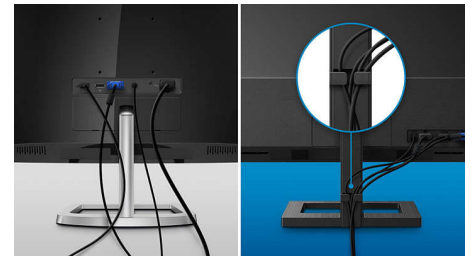

线缆管理

线缆管理是一个使运行显示设备所必需的线缆和电线井井有条的贴心设计, 让您的工作空间保持整洁。