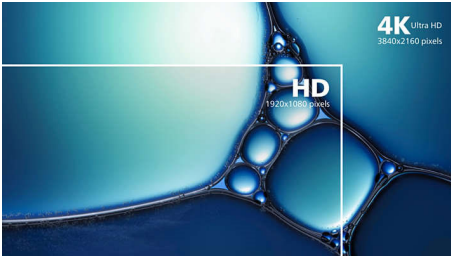

产品亮点

UltraClear 4K 超高清分辨率

这些飞利浦显示屏采用高性能面板, 可提供 UltraClear 4K UHD (3840 x 2160) 分辨率图像。无论您需要 CAD 解决方案清晰图像的高要求专业人员, 还是处理大型电子表格的金融高手, 飞利浦显示屏都能为您呈现栩栩如生的图像和图形。