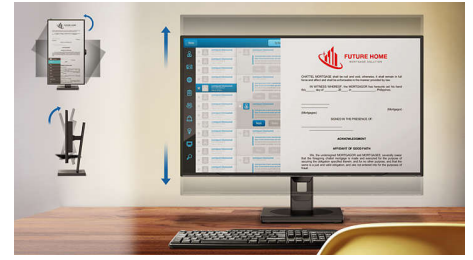

迷你旋转底座

迷你旋转底座是一款体现“人性化”理念的飞利浦显示器底座, 可进行倾斜、枢轴和高度调节, 从而让每个用户都能确定显示器的理想观看位置, 从而实现出色的舒适度和效率。