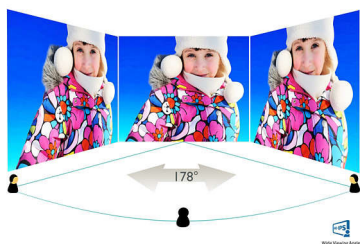

Технология AH-IPS

Новая модель дисплея Philips оснащена усовершенствованной панелью AH-IPS, обеспечивает великолепную цветопередачу и отличается превосходными характеристиками по таким параметрам, как время отклика и энергопотребление. В отличие от стандартных TN-панелей, дисплеи AH-IPS обеспечивают равномерную цветопередачу даже при угле просмотра 178 градусов и повернутом мониторе. Превосходное качество создаваемого изображения делает этот дисплей идеальным для приложений, требующих неизменно точной передачи цветов и яркости, таких как фоторедакторы, графические приложения и веб-браузеры.