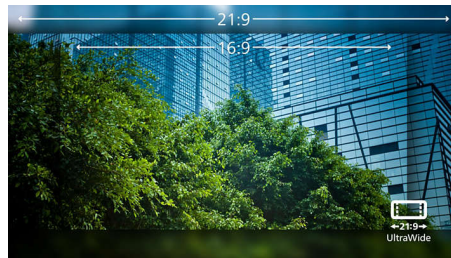

Křišťálově čistý obraz na displeji UltraWide

Tyto obrazovky Philips přinášejí křišťálově čistý, širokoúhlý obraz s rozlišením Quad HD 3 440 x 1 440 pixelů. Tyto nové displeje využívají vysoce výkonné panely s velkou hustotou pixelů, široký pozorovací úhel 178/178, díky čemuž obraz a grafika doslova ožijí. Širokoúhlý formát UltraWide 21:9 umožňuje vyšší produktivitu s větším prostorem pro srovnání vedle sebe a lepší prohlížení sloupců tabulek. Nezáleží na tom, zda jste náročný profesionál vyžadující mimořádně detailní informace pro řešení CAD-CAM nebo finanční expert zpracovávající velké tabulky, displeje Philips vám zajistí křišťálově čistý obraz.