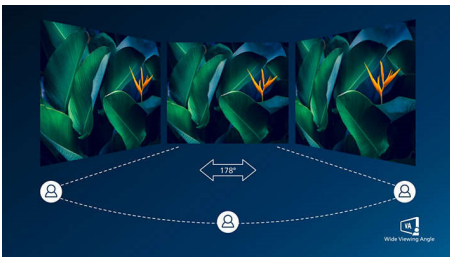

Displej VA

Displej Philips VA LED používá pokročilou technologii vícedoménového vertikálního vyrovnání, která vám poskytuje mimořádně vysoké poměry statického kontrastu pro neobyčejně živý a jasný obraz. I když snadno zvládá standardní kancelářské způsoby použití, je obzvláště vhodný pro fotografie, prohlížení webu, filmy, hry a náročné grafické použití. Technologie optimalizovaného řízení obrazových bodů umožňuje mimořádně široký pozorovací úhel 178/178, takže nabídne jasný obraz.

Křišťálově čistý obraz na displeji UltraWide

Tyto obrazovky Philips přinášejí křišťálově čistý, širokoúhlý obraz s rozlišením Quad HD 3 440 x 1 440 pixelů. Tyto nové displeje využívají vysoce výkonné panely s velkou hustotou pixelů, široký pozorovací úhel 178/178, díky čemuž obraz a grafika doslova ožijí. Širokoúhlý formát UltraWide 21:9 umožňuje vyšší produktivitu s větším prostorem pro srovnání vedle sebe a lepší prohlížení sloupců tabulek. Nezáleží na tom, zda jste náročný profesionál vyžadující mimořádně detailní informace pro řešení CAD-CAM nebo finanční expert zpracovávající velké tabulky, displeje Philips vám zajistí křišťálově čistý obraz.

Rychlá odezva MPRT 1 ms

MPRT (doba odezvy pohybu obrazu) je intuitivnější způsob popisu doby odezvy, která přímo vyjadřuje dobu trvání od zjištění rozmazaného šumu po čisté a ostré snímky. Herní konzole Philips s 1ms MPRT efektivně odstraňuje šmouhy a rozmazání pohybu, poskytuje ostřejší a přesný obraz pro lepší herní zážitek. Nejlepší volba pro hraní napínavých her a her citlivých na trhaní.