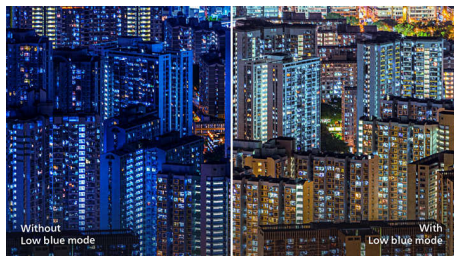

Način zmanjšanja modre svetlobe

Raziskave kažejo, da lahko ultravijolični žarki poškodujejo oči, enako pa lahko to povzročijo tudi kratkovalovni žarki modre svetlobe iz zaslonov LED in sčasoma vplivajo na vid. Philipsov način zmanjšanja modre svetlobe, ki je bil razvit za prijetno počutje, uporablja tehnologijo pametne programske opreme za zmanjšanje škodljive kratkovalovne modre svetlobe.