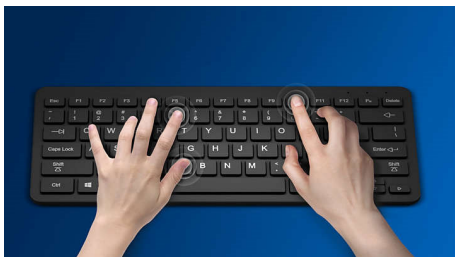

Philips 200 Series
Проводная клавиатура

Проводное, USB 2.0
Стильный дизайн
Гравировка на клавишах

SPK6254

Проводное, компактное и простое устройство

Продуктивность и эффективность. Новая клавиатура Philips 200 оснащена кнопками быстрого срабатывания, которые позволяют с удобством печатать и стильно выглядят — все это с сохранением максимальной эффективности.

Стильный дизайн

- Уникальный дизайн для создания особого стиля

PHILIPS

Проводная клавиатура
Проводное, USB 2.0 Стильный дизайн, Гравировка на клавишах

SPK6254/01

Основные особенности

Прочность (в нажатиях)

Долговечные кнопки выдержат миллионы нажатий

Plug-and-Play

Простое подключение USB без драйвера

Стильный дизайн

Более тонкая конструкция поможет вам дольше оставаться продуктивными.

Сверхчувствительные клавиши

Сверхчувствительные клавиши для приятных тактильных ощущений и максимальной эффективности

Технические характеристики

- Цвет передней панели: Черный

- Тип покрытия: Матовое
- Взаимодействие: Проводное, USB 2.0
- Тип дизайна: Эргономичный и стильный дизайн
- Необходимые драйверы: Без драйверов
- Тип изделия: Проводная клавиатура
- Материал передней панели: Пластик (ABS)
- Срок службы клавиш: 10 млн нажатий
- Тип обнаружения одновременного нажатия: 6-клавишный (A, S, D, J, K, L)
- Клавиши: 104 клавиши
- Водонепроницаемая