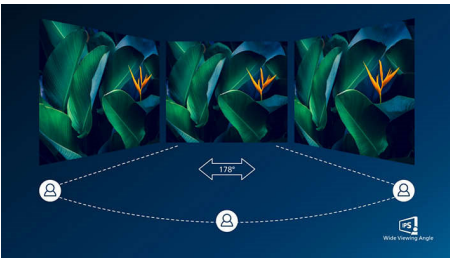

Preprosta uporaba

- 4-vratno zvezdišče USB za preprosto priključitev
- Prednastavitve SmartImage za enostavno optimiranje nastavitve slike

PHILIPS

Značilnosti

PowerSensor

PowerSensor je vgrajen senzor, ki zaznava prisotnost uporabnika. Oddaja in sprejema neškodljive infrardeče signale, na osnovi katerih ugotovi, ali je uporabnik prisoten ali ne. Če uporabnik zapusti delovno mizo, senzor samodejno zmanjša svetlost zaslona, s čimer prihrani do 80 % energije in podaljša življenjsko dobo monitorja

Tehnologija IPS

Zaslони IPS uporabljajo tehnologijo za izjemno širok, 178-stopinjski kot gledanja, tako da je prikaz viden iz skoraj vseh kotov, tudi v načinu vrtenja za 90 stopinj! Za razliko od standardnih zaslonov TN so slike na zaslonih IPS neverjetno ostre in živih barv, zato so ti zasloni idealni ne samo za fotografije, filme in brskanje po spletu, temveč tudi za profesionalno uporabo, pri kateri so pomembne natančne barve in nespremenljiva svetlost.

DisplayPort

DisplayPort je digitalna povezava med računalnikom in monitorjem brez vsakršne pretvorbe. Ker je zmogljivejši od standarda DVI, popolnoma podpira uporabo kablov dolžine do 15 metrov in prenos podatkov hitrosti do 10,8 Gb/s. Visoka zmogljivost in nična zakasnitev zagotavljata najhitrejšo