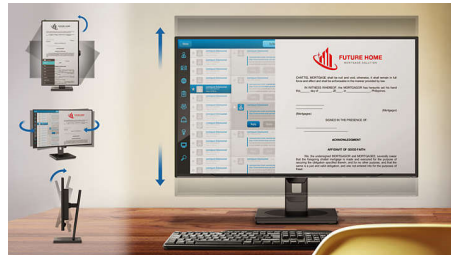

Preprosta uporaba

- 4-vratno zvezdišče USB za preprosto priključitev
- Prednastavitve SmartImage za enostavno optimiranje nastavitve slike

PHILIPS

Značilnosti

PowerSensor

PowerSensor je vgrajen senzor, ki zaznava prisotnost uporabnika. Oddaja in sprejema neškodljive infrardeče signale, na osnovi katerih ugotovi, ali je uporabnik prisoten ali ne. Če uporabnik zapusti delovno mizo, senzor samodejno zmanjša svetlost zaslona, s čimer prihrani do 80 % energije in podaljša življenjsko dobo monitorja

Tehnologija IPS

Zaslони IPS uporabljajo tehnologijo za izjemno širok, 178-stopinjski kot gledanja, tako da je prikaz viden iz skoraj vseh kotov, tudi v načinu vrtenja za 90 stopinj! Za razliko od standardnih zaslonov TN so slike na zaslonih IPS neverjetno ostre in živih barv, zato so ti zasloni idealni ne samo za fotografije, filme in brskanje po spletu, temveč tudi za profesionalno uporabo, pri kateri so pomembne natančne barve in nespremenljiva svetlost.

DisplayPort

DisplayPort je digitalna povezava med računalnikom in monitorjem brez vsakršne pretvorbe. Ker je zmogljivejši od standarda DVI, popolnoma podpira uporabo kablov dolžine do 15 metrov in prenos podatkov hitrosti do 10,8 Gb/s. Visoka zmogljivost in nična zakasnitev zagotavljata najhitrejšo

SmartErgoBase

SmartErgoBase je podstavek za monitor, ki nudi ergonomsko udobje ob prikazovanju in omogoča upravljanje s kablji. Podstavek lahko vrtite, nagibate in sukate pod različne kote za optimalno udobje. Po višini nastavljivo stojalo zagotavlja optimalno višino za gledanje in zmanjšuje fizične napore dolgih delavnikov, medtem ko upravljanje s kablji pomaga zmanjšati nered ter ohranja delovni prostor urejen in profesionalen.