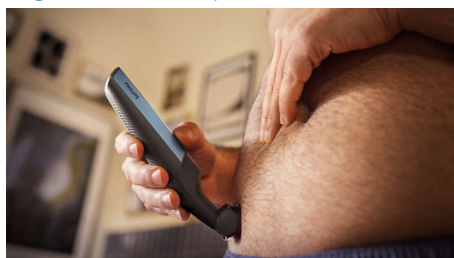

### Mokrý a suchý provoz

Zastříhovač chlupů na tělo vhodný pro použití za sucha i za mokra je 100% voděodolný, takže jej můžete používat ve sprše i mimo ni. Nejlepších výsledků dosáhnete, když ho použijete na suché chlupy před sprchováním.

### Ergonomická rukojeť

Zastříhovač na tělo je opatřen ergonomickou pryžovou rukojetí pro lepší kontrolu při zastříhování a navíc snadné držení i použití.