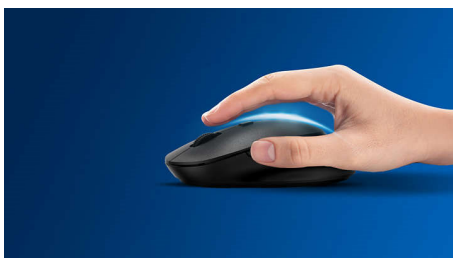

Pohodlná ergonomická konštrukcia

Pohodlný ergonomický dizajn, vďaka ktorému myš skvele padne do ruky