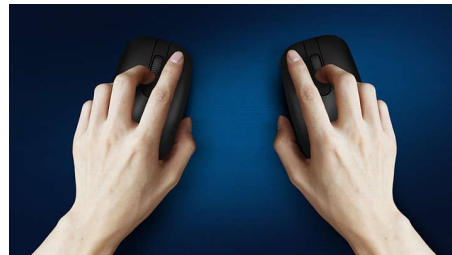

Dizajn myši vhodný do oboch rúk

Tvar vhodný do oboch rúk dobre padne do ľavej aj pravej ruky