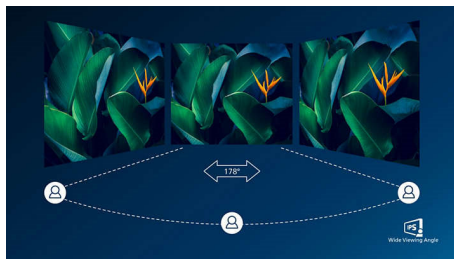

Technológia IPS

Displeje IPS využívajú pokročilú technológiu, ktorá poskytuje výnimočne široké pozorovacie uhly 178/178 stupňov, takže displej je možné sledovať z prakticky ľubovoľného uhla. Na rozdiel od štandardných panelov TN prinášajú displeje IPS mimoriadne svieži obraz so živými farbami, takže sú ideálne nielen na fotografie, filmy a prehľadávanie webu, ale aj na profesionálne aplikácie, ktoré po celú dobu vyžadujú presnosť farieb a konzistentný jas.