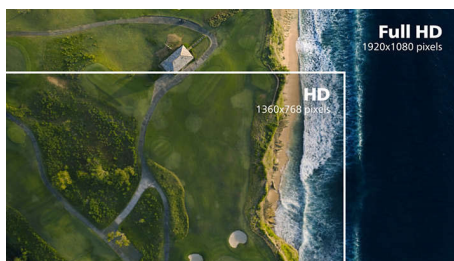

Displej Full HD 16 : 9

Na kvalite obrazu záleží. Bežné displeje prinášajú kvalitu, no vy chcete viac. Tento displej je vybavený zdokonaleným rozlíšením Full HD 1920 x 1080, vďaka ktorému sa môžete tešiť na ostré detaily, vysoký jas, úžasný kontrast a realistické farby pre skutočne živý obraz.