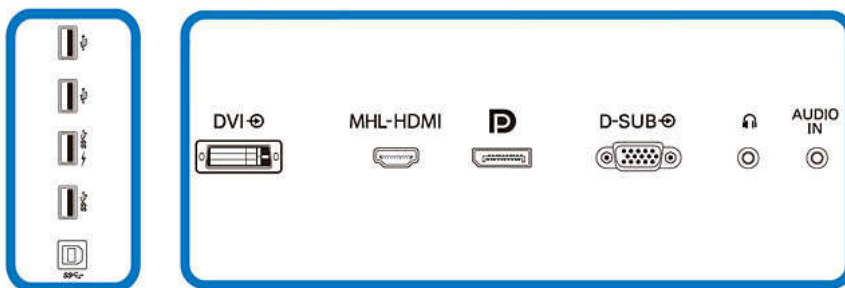

## Voldoet aan de normen

- Officiële goedkeuringen: CE-markering, FCC-klasse B, SEMKO, cETLus, BSMI, CU-EAC, TUV/GS, TUV Ergo, EPA, PSB, WEEE, C-tick, OEKRAÏENS, CECP, VCCI, KCC, PSE, KC, ICES-003, E-stand-by, J-MOSS

## Inhoud van de doos:

- Kabels: D-Sub-kabel, DVI-kabel, DP-kabel, HDMI-kabel, audiokabel, voedingskabel
- Monitor met standaard
- Gebruikersdocumentatie

I/O back panel connector diagram

Publicatiedatum  
2024-04-08