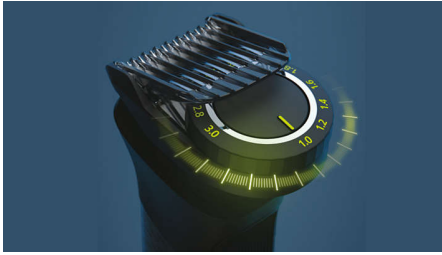

Una herramienta, la precisión absoluta

Para la cara, el pelo y el cuerpo

Crea tu look personal con este versátil recortador, que incluye 13 herramientas de calidad para dar forma a tu cara, cabeza y cuerpo. El peine-guía de precisión proporciona un corte uniforme a la longitud exacta que quieras.

Corte preciso y uniforme

- Rendimiento duradero para resultados precisos
- Recorte uniforme en una pasada
- Un recortador que se adapta a tu barba

Diseño versátil para la cara, la cabeza y el cuerpo

- Despídete del vello corporal
- Consigue los detalles que quieres
- Tu corte de pelo en casa
- Todo en uno para la cara, la cabeza y el cuerpo
- Consigue un recorte uniforme y bordes marcados

Calidad y facilidad de uso

- Siempre sabrás cuándo cargarlo
- Fácil de sujetar y usar
- Aguanta 4 semanas con una sola carga*
- Resistencia al agua para un uso cómodo y una limpieza sencilla

Destacados

Peine-guía de precisión

El peine-guía patentado ofrece 11 posiciones de longitud entre 1-3 mm para conseguir un corte uniforme con la longitud exacta que desees.

Cuchillas autoafilables de acero

Las cuchillas de acero inoxidable permanecen afiladas como el primer día para ofrecer un rendimiento duradero. No necesitan lubricación.