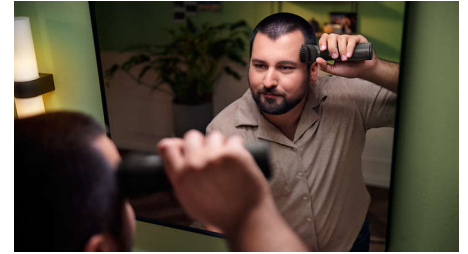

Corte de pelo sencillo

El sistema de peine-guía múltiple del recortador ofrece posiciones de longitud entre 0,5 y 16 mm para ayudarte a crear tu peinado en casa.