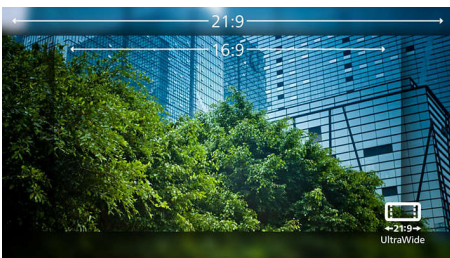

Ultrabreed, kristalhelder beeld

Deze Philips-schermen bieden een kristalhelder, ultrabreed Quad HD-beeld van 3440 x 1440 pixels. Deze nieuwe schermen maken gebruik van hoogwaardige panelen met een hoge pixeldichtheid, bieden brede kijkhoeken van 178/178 graden en laten uw foto's en beelden tot leven komen. De UltraWide 21:9-beeldverhouding maakt een hogere productiviteit mogelijk dankzij meer ruimte om beelden naast elkaar te vergelijken en meer zichtbare spreadsheetkolommen. Of

u nu een professional bent met behoefte aan extreem gedetailleerde informatie voor CAD-CAM-oplossingen of een financieel expert die werkt met enorme spreadsheets, Philips-monitoren leveren kristalhelder beeld.