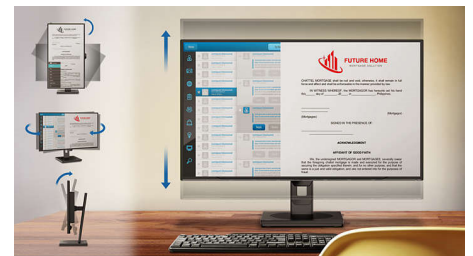

MultiView-technologie

Met de Philips MultiView-display met zeer hoge resolutie krijgt u toegang tot een wereld vol connectiviteit. MultiView maakt actieve tweevoudige verbinding en weergave mogelijk, zodat u kunt werken met meerdere apparaten,

BDM3470UP/00

zoals PC's en notebooks tegelijkertijd, voor complex multitasken.

Ultradunne rand

De nieuwe Philips-displays benutten de nieuwste technologiepanelen en zijn ontworpen voor een minimalistische uitstraling met een buitenrand van maximaal 2,5 mm dikte. Gecombineerd met een zwarte matrixstrook van circa 9 mm in het paneel, zijn de totale afmetingen van de rand beduidend verkleind, voor minimale afleidingen en een maximale kijkgrootte. Het display met ultradunne rand geeft u het gevoel dat u één groot display gebruikt en is speciaal geschikt voor multi-display-installatie of beeldverdeling zoals bij games, ontwerp van afbeeldingen en professionele toepassingen.

SmartErgoBase

De SmartErgoBase-monitorvoet biedt ergonomisch kijkcomfort en kabelbeheer. De voet kan in verschillende hoeken worden gedraaid en gekanteld voor maximaal comfort. De in hoogte verstelbare standaard zorgt voor een optimale kijkhoogte om de fysieke ongemakken van een lange werkdag te verminderen. Het kabelbeheersysteem voorkomt dat kabels in de knoop raken, zodat uw werkplek er netjes en professioneel uitziet.