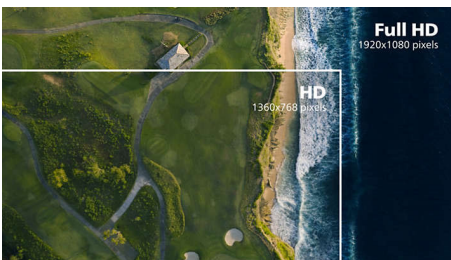

Дисплей 16:9 Full HD

Качество изображения играет важную роль. Обычные дисплеи обеспечивают неплохое качество изображения, однако не на самом высоком уровне. Этот дисплей оснащен улучшенным разрешением Full HD 1920 x 1080: четкая детализация в сочетании с высокой яркостью, удивительной контрастностью и реалистичной цветопередачей — естественное изображение словно оживает на глазах.