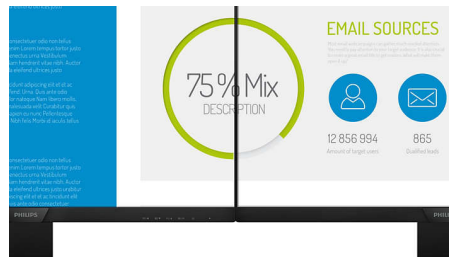

Iznimno uski rubovi

Novi zasloni tvrtke Philips imaju iznimno uske rubove koji osiguravaju minimalnu neiskorištenu površinu i maksimalnu veličinu prikaza. Naročito su pogodni za vodoravno kombiniranje više zaslona ili formiranje velikih komponentnih zaslona za igre, grafički dizajn i profesionalne primjene; uz zaslone s iznimno tankim rubom imat ćete osjećaj kao da koristite jedan veliki zaslon.