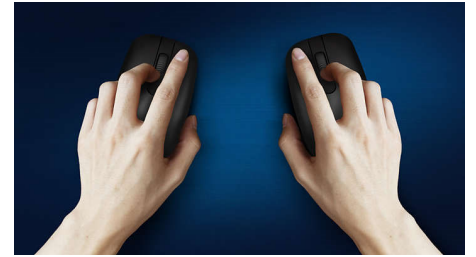

Philips 400 Series
Ratón inalámbrico

4 botones

Conexión inalámbrica de 2,4 GHz
Sensor óptico

SPK7404

Portabilidad inalámbrica en cualquier lugar

Este cómodo y elegante ratón para portátil se ajusta perfectamente a la palma de la mano y cabe sin problemas en el bolso. Además, dispone de una función de conexión inalámbrica y un sensor láser compatible con la mayoría de las superficies.

- La forma ambidiestra es cómoda para ambas manos
- Diseño ergonómico del ratón muy cómodo
- Seguimiento óptico de alta definición para un control fluido

PHILIPS

Destacados

Fácil de conectar

Fácil de conectar y sin enredos, el diseño inalámbrico te hace la vida más fácil.

Seguimiento óptico suave

Seguimiento óptico de alta definición para un control fluido

Diseño ambidiestro del ratón

La forma ambidiestra es cómoda para ambas manos

Larga duración de la batería

Gracias a la larga duración de la batería, podrás dejar de sustituir las pilas tan a menudo y utilizarlo tranquilamente cuando lo necesites.