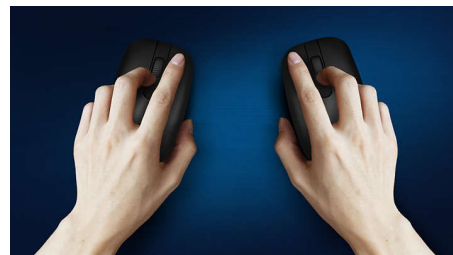

Ugodna i precizna kontrola

- Ambideksterni oblik ugodan je u lijevoj i desnoj ruci
- Udoban ergonomski dizajn miša koji pruža odličan osjećaj
- Optičko praćenje visoke razlučivosti za ugladenu kontrolu

PHILIPS

Bežični miš
4 tipke Bežični, 2,4 GHz, Optički senzor

SPK7404/01

Istaknute značajke

Jednostavno povezivanje

Jednostavno povezivanje bez zapetljavanja; bežični dizajn olakšava život.

Ugladeno optičko praćenje

Optičko praćenje visoke razlučivosti za ugladenu kontrolu

Ambideksterni dizajn miša

Ambideksterni oblik ugodan je u lijevoj i desnoj ruci

Dugo trajanje baterije

Dugo trajanje baterije znači da je baterije rijetko potrebno mijenjati i da osiguravaju dugu i pouzdanu upotrebu kada vam treba.