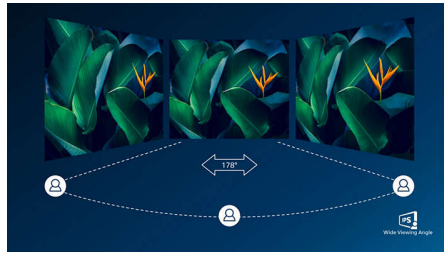

コンパクト Ergo ベースは、傾きや回転、高さの調整により、視聴者が最も快適で見やすい位置へと導く、人に優しいフィリップスのモニターベースです。

ケーブル収納

ケーブル収納は、ディスプレイデバイスの使用に必要なケーブルやワイヤーを整理して、ワークスペースをすっきりと整頓できる親切な設計です。

EasyRead モード

活字を読むのに最適な EasyRead モード

特長

EasySelect メニューのトグルキー

控えめに配置された EasySelect メニューのトグルキーにより、画面上のメニューでモニター設定をすばやく、簡単に調整できます。

IPS テクノロジー

IPS ディスプレイは、178/178 度の超広視野角を実現する先進テクノロジーを採用し、ほぼどの角度からでもディスプレイを見ることができます。IPS ディスプレイは、標準的な TN パネルと異なり、画像を鮮やかな色彩でくっきりと表示します。このため、写真、映画、ウェブの閲覧だけでなく、色の正確性や一貫した明るさを常に求める専門用途にも最適です。