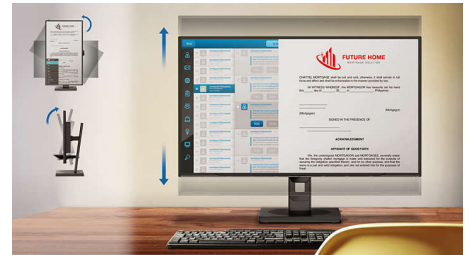

ローブルーモードとちらつき防止

ローブルーモードとちらつき防止テクノロジーは、主にモニターを長時間見続けることが原因で発生する目の負担や疲れを軽減するために開発されました。

内蔵ステレオスピーカー

1組の高品質ステレオスピーカーがディスプレイデバイスに組み込まれています。スピーカーが見える前方放射型、見えない下方放射型、上方放射型、後方放射型など、モデルとデザインにより異なります。

コンパクト Ergo ベース

コンパクト Ergo ベースは、傾きや回転、高さの調整により、視聴者が最も快適で見やすい位置へと導く、人に優しいフィリップスのモニターベースです。

ケーブル収納

ケーブル収納は、ディスプレイデバイスの使用に必要なケーブルやワイヤーを整理して、ワークスペースをすっきりと整頓できる親切的な設計です。

Fast Response
1ms MPRT

SmartImage[™]
Game

Built-in Speaker

CompactErgo
Base

EasyRead

Wide Viewing
Angle

SmartContrast

USB-C

Wide Viewing
Angle

Flicker-free

仕様