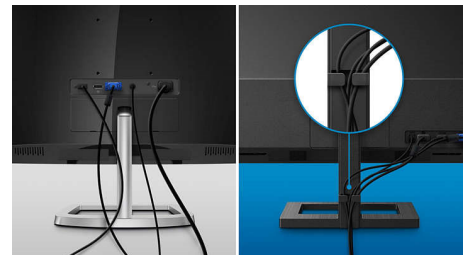

ローブルーモードとちらつき防止

ローブルーモードとちらつき防止テクノロジーは、主にモニターを長時間見続けることが原因で発生する目の負担や疲れを軽減するために開発されました。

内蔵ステレオスピーカー

1組の高品質ステレオスピーカーがディスプレイデバイスに組み込まれています。スピーカーが見える前方放射型、見えない下方放射型、上方放射型、後方放射型など、モデルとデザインにより異なります。

コンパクト Ergo ベース

コンパクト Ergo ベースは、傾きや回転、高さの調整により、視聴者が最も快適で見やすい位置へと導く、人に優しいフィリップスのモニターベースです。

ケーブル収納

ケーブル収納は、ディスプレイデバイスの使用に必要なケーブルやワイヤーを整理して、ワークスペースをすっきりと整頓できる親切的な設計です。

Fast Response
1ms MPRT

SmartImage[™]
Game

Built-in Speaker