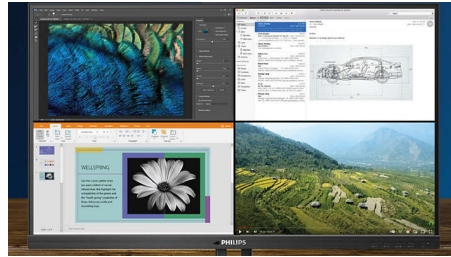

PHILIPS

4K Ultra HD LCD monitor
43 (dijagonala 42,51" / 108 cm) 3840 x 2160 (4K UHD)

BDM4350UC/00

Istaknute znač.

UltraClear 4K UHD rezolucija

Ovi monitori tvrtke Philips upotrebljavaju ploče odličnih radnih značajki za pružanje UltraClear slike 4K UHD (3840 x 2160) rezolucije. Bilo da ste zahtjevan profesionalni korisnik koji treba izuzetno detaljne informacije za CAD rješenja, upotrebljavate aplikacije za 3D grafiku ili finansijski čarobnjak koji radi na golemim proračunskim tablicama, monitori tvrtke Philips oživjet će vaše slike i grafike.

Tehnologija IPS

IPS zasloni koriste naprednu tehnologiju koja omogućava izuzetno širok kut gledanja od 178/178 stupnjeva, što znači da se zaslon može gledati iz gotovo bilo kojeg kuta. Za razliku od standardnih zaslona, IPS zasloni pružaju nevjerojatno čistu sliku živopisnih boja, što ih čini idealnima za prikaz fotografija, filmova i pretraživanje interneta, ali i za profesionalne primjene koje zahtijevaju preciznost boja i dosljednu svjetlinu u svakom trenutku.

Tehnologija MultiView za 4K

Značajka MultiView tvrtke Philips na ovom velikom 4K UHD zaslonu omogućuje vam da imate do četiri Full HD sustava na jednom zaslonu. Možete upotrijebiti značajku Picture-by-Picture (PbP) za nadzor četiri sustava na jednom zaslonu, što je korisno za kontrolne sobe ili zaštitarstvo. Može se upotrijebiti i za više uređaja, primjerice dva notebook računala jedan uz drugoga u isto vrijeme, što suradnju čini produktivnijom. Način rada Picture-in-Picture (PiP) praktičan je i kad gledate prijenos nogometa uživo sa set-top box uređaja i istovremeno radite na računalu.

Tanka prednja ploča

Tanka prednja ploča zaslona za prikaz na javnim mjestima osigurava moderan izgled koji se lijepo uklapa u svako okruženje. Štoviše, takav dizajn zaslona čini idealnim za modularne video-zidove.