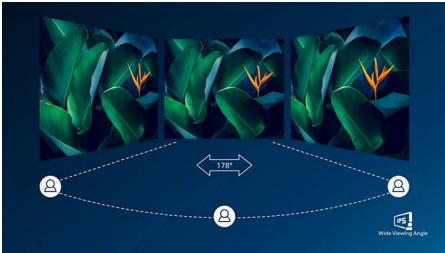

Chất lượng hình ảnh cao cấp

- SmartContrast cho chi tiết đen sẫm
- Công nghệ góc nhìn rộng IPS LED cho độ chính xác hình ảnh và màu sắc
- Màn hình không viền 4 cạnh

Những nét chính

Không viền 4 cạnh

Việc giảm thiểu viền 4 cạnh trên màn hình hầu như không có khung này mang đến vẻ ngoài tối giản và cung cấp trải nghiệm xem rộng rãi. Nâng cao năng suất của bạn và khiến bạn tập trung vào những hình ảnh sống động với tầm nhìn liên mạch. Tầm nhìn rộng đáng kể mà không bị phân tâm ngay cả khi thiết lập nhiều màn hình ở chế độ xoay.

Công nghệ IPS

Màn hình IPS sử dụng công nghệ tiên tiến cho bạn góc nhìn rộng 178/178 độ, cho phép xem màn hình từ gần như bất kỳ góc nào. Không như bảng TN chuẩn, màn hình IPS cho bạn hình ảnh sinh động cao với màu sắc sống động, giúp cho màn hình không chỉ lý tưởng cho các ứng dụng xem ảnh, video và duyệt web, mà cho cả các ứng dụng chuyên nghiệp yêu cầu luôn có độ chính xác màu và độ sáng ổn định.

Thời gian phản hồi hình ảnh chuyển động (MPRT) 1ms

Thời gian phản hồi hình ảnh chuyển động (MPRT) là một cách thức trực quan hơn để mô tả thời gian phản hồi, trong đó đề cập trực tiếp đến thời lượng từ khi nhìn thấy nhiễu mờ cho đến khi hình ảnh hiển thị rõ nét. Màn hình chơi game này của Philips với MPRT 1 ms giúp loại bỏ hiệu quả hiện tượng nhòe và mờ chuyển động, mang lại hình ảnh sắc nét và chính xác để nâng cao trải nghiệm chơi game. Đây chính là sự lựa chọn hoàn hảo để chơi game cảm giác mạnh và game thi đấu tốc độ cao.