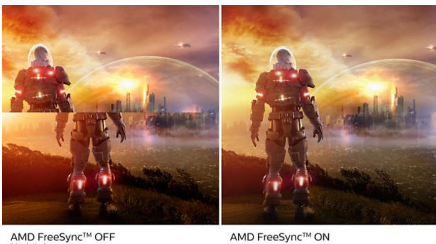

Chất lượng hình ảnh cao cấp

- SmartContrast cho chi tiết đen sẫm
- Công nghệ góc nhìn rộng IPS LED cho độ chính xác hình ảnh và màu sắc
- Màn hình không viền 4 cạnh

Những nét chính

Không viền 4 cạnh

Việc giảm thiểu viền 4 cạnh trên màn hình hầu như không có khung này mang đến vẻ ngoài tối giản và cung cấp trải nghiệm xem rộng rãi. Nâng cao năng suất của bạn và khiến bạn tập trung vào những hình ảnh sống động với tầm nhìn liên mạch. Tầm nhìn rộng đáng kể mà không bị phân tâm ngay cả khi thiết lập nhiều màn hình ở chế độ xoay.

Công nghệ IPS

Màn hình IPS sử dụng công nghệ tiên tiến cho bạn góc nhìn rộng 178/178 độ, cho phép xem màn hình từ gần như bất kỳ góc nào. Không như bảng TN chuẩn, màn hình IPS cho bạn hình ảnh sinh động cao với màu sắc sống động, giúp cho màn hình không chỉ lý tưởng cho các ứng dụng xem ảnh, video và duyệt web, mà cho cả các ứng dụng chuyên nghiệp yêu cầu luôn có độ chính xác màu và độ sáng ổn định.

Chơi game siêu êm

Không nên chọn chơi game nếu game bị giật hình hoặc khung hình bị nút. Với màn hình Philips mới, điều này không còn nữa. Đạt được

hiệu suất mượt mà, không có xáo ảnh ở hầu như mọi tốc độ khung hình với công nghệ AMD FreeSync™, tốc độ làm mới nhanh mượt mà và thời gian phản hồi siêu nhanh.