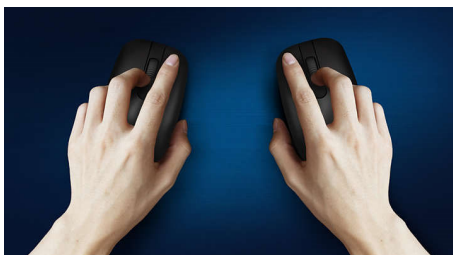

Симметричный дизайн мыши

Симметричный дизайн подойдет как правше, так и левше