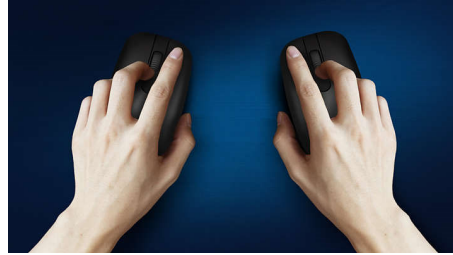

Philips 300 Series
Trådløs mus

Tre knapper
2,4 GHz, trådløs
Optisk sensor

SPK7384

Trådløs bærbarhet hvor som helst

Denne komfortable og stilige musen tilpasser seg håndflaten og er lett å ta med seg i vesken. Den er et praktisk reisefølge til den bærbare pc-en med trådløs tilkobling og en optisk sensor som gjør at den fungerer på de fleste overflater.

- Utforming for behagelig bruk med både høyre og venstre hånd
- Ergonomisk musedesign for komfortabel bruk
- Optisk sporing med høy oppløsning for jevn kontroll

PHILIPS

Trådløs mus
Tre knapper 2,4 GHz, trådløs, Optisk sensor

SPK7384/01

Høydepunkter

Jevn optisk sporing

Optisk sporing med høy oppløsning for jevn kontroll

Musedesign for bruk med begge hender

Utforming for behagelig bruk med både høyre og venstre hånd

Lang batterilevetid

Den lange batterilevetiden betyr at du sjelden må skifte ut batteriene, for lang og pålitelig bruk etter behov.

Komfortabelt, ergonomisk design

Ergonomisk musedesign for komfortabel bruk

Enkel å koble til