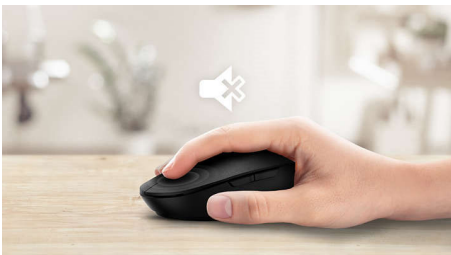

Značilnosti

Tipke so dobro odporne na pritiske

Tipke podpirajo več milijonov pritiskov za dolgotrajno delovanje

Brezžična povezava 2,4 G

Naj bodo vaši računalniški kabli urejeni. Vsako tipkovnico in miško, opremljeno s to funkcijo, lahko priklopite na kateri koli osebni računalnik prek brezžične povezave hitrosti kar 2,4 Hz. Preprost postopek nastavitve in elegantna zasnova dodatka poskrbita, da je vaše delovno mesto brez kablov in urejeno.

Tišje klikanje

Klik je enako občutiti, vendar je tišji, tako da se lahko bolj osredotočite na delo.

Bližnjice do večpredstavnosti

S temi bližnjice do večpredstavnosti lahko z enostavnim klikom preprosto preklopite na glasbo, glasnost ali predvajanje videa.