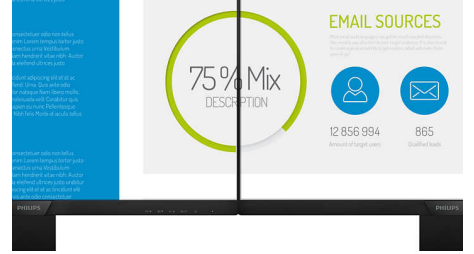

UltraNarrow Çerçeve

Yeni Philips ekranlarında dikkat dağılmasını en aza indiren ve görüntüleme boyutunu en üst düzeye çıkaran ultra dar çerçeve bulunur. Oyun, grafik tasarımı ve profesyonel uygulamalar gibi birden fazla ekran veya dizilim kurulumları için ideal olan ultra dar çerçeveli ekran, size tek bir büyük ekran kullanıyormuşsunuz hissi verir.