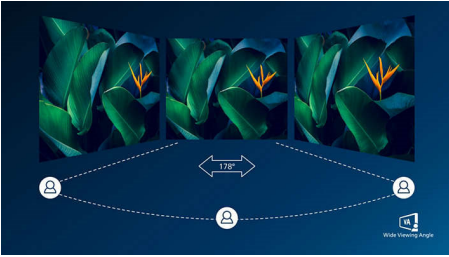

VA ekran

Philips VA LED ekranda kullanılan çok alanlı dikey hizalama teknolojisi, son derece yüksek statik kontrast oranları sayesinde ekstra parlak ve canlı görüntüler sağlar. Standart ofis

uygulamalarının kolaylıkla kullanılabilmesinin yanı sıra özellikle fotoğraf, web'de gezinme, film, oyun ve zorlu grafik uygulamaları için idealdir. Optimize edilmiş piksel yönetim teknolojisi 178/178 derece ekstra geniş izleme açısı sağlayarak net görüntüler verir.