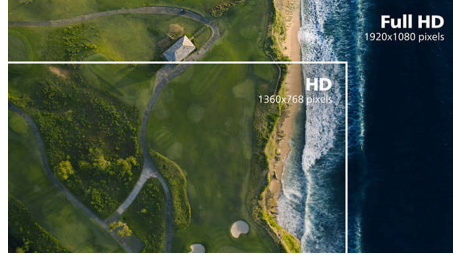

16:9 Full HD ekran

Görüntü kalitesi önemlidir. Sıradan ekranlar kaliteli görüntüler sunsa da daha iyisini beklersiniz. Bu ekran gelişmiş Full HD 1920 x 1080 çözünürlük sunar. Full HD'nin sunduğu canlı ayrıntılara eşlik eden yüksek parlaklık, muhteşem kontrast ve canlı renkler ile gerçeğe yakın görüntü deneyimine hazır olun.