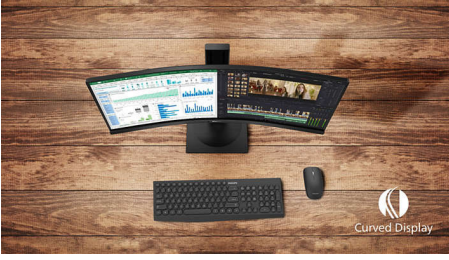

Philips
Ultra Geniş Renkli Kıvrımlı
LCD monitör

E Line
68,6 cm (27 inç)
1920 x 1080 (Full HD)

278E9QJAB

Muhteşem renk, son derece etkileyici görünüm

Philips Kıvrımlı monitörler ile gerçekçi görüntüleme deneyimi. 27 inç kıvrımlı E Line monitör, muhteşem Full HD görüntü kalitesiyle son derece gerçekçi bir görüntü deneyimi sunar. Ultra wide-color teknolojisinin sunduğu renk kalitesiyle görüntüleriniz hayat bulacak!

Sizin için tasarlanan özellikler

- Maksimum görüntü için DisplayPort bağlantısı
- HDMI evrensel dijital bağlantı sağlar
- Multimedya için dahili stereo hoparlör
- Flicker-free teknolojisiyle gözleriniz daha az yorulur
- Gözü rahatsız etmeyen, verimli LowBlue Modu
- Kusursuz görünüm için dar çerçeveli ekran

Kıvrımlı yapısı, dünyadan esinlenerek tasarlandı

- Daha gerçekçi bir deneyim için kıvrımlı ekran tasarımı

Üstün Görüntü Kalitesi

- Canlı, ayrıntılı görüntüler için 16:9 Full HD ekran
- VA ekran harika görüntüler ve geniş izleme açıları sunar
- Ultra Geniş Renk ile daha geniş renk yelpazesıyla daha canlı görüntüler
- AMD FreeSync™ teknolojisiyle sorunsuz oyun deneyimi

PHILIPS

Ultra Geniş Renkli Kıvrımlı LCD monitör
E Line 68,6 cm (27 inç), 1920 x 1080 (Full HD)

Özellikler

Kıvrımlı ekran tasarımı

Masaüstü monitörler, kıvrımlı tasarıma uyacak şekilde kişisel bir kullanıcı deneyimi sunar. Kıvrımlı ekran çok yoğun hissedilmeyen ancak hoş bir gerçekçi deneyim sunarak masanızın tam merkezinde hissetmenize olanak tanır.