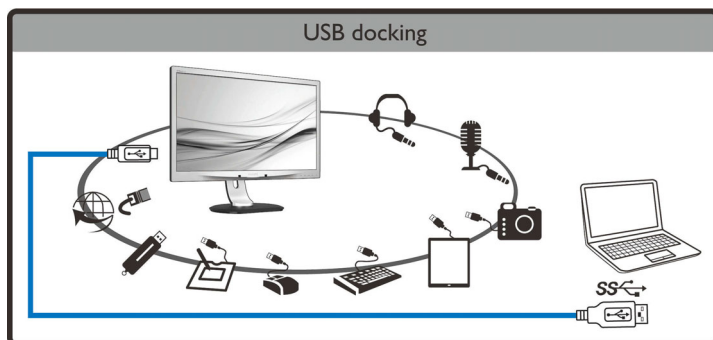

Размеры

- Размеры упаковки в мм (ШxВxГ): 600 x 400 x 263 миллиметра
- Изделие без подставки (мм): 547 x 343 x 60 миллиметра
- Изделие с подставкой (макс. высота): 547 x 515 x 220 миллиметра

Вес

- Изделие с упаковкой (кг): 7,60 кг
- Изделие с подставкой (кг): 5,30 кг
- Изделие без подставки (кг): 3,10 кг

Условия эксплуатации

- Высота над уровнем моря: Рабочий режим: +12 000 футов (3,658 м), бездействие: +40 000 футов (12,192 м)
- Диапазон температур (эксплуатация): от 0 °C до 40 °C °C
- Среднее время между отказами: 30 000 часов
- Относительная влажность: 20—80 %
- Диапазон температур (хранение): от -20 °C до 60 °C °C

Социальная ответственность

- Окружающая среда и электроэнергия: PowerSensor, Сертификат TCO Edge, RoHS
- Доля переработанного пластика: 65 %
- Упаковка пригодна для вторичной переработки: 100 %
- Специфические вещества: Не содержит ПВХ/бромсодержащий антипирен, Не содержит ртуть

Соответствие стандартам

- Подтверждение соответствия нормативам: BSMI, Маркировка CE, FCC класс B, GOST, PSB, SASO, SEMKO, TUV Ergo, TUV/GS, UL/cUL, WEEE

Корпус

- Обработка: Текстура
- Стопа: Черный
- Фронтальная рамка: Серебристый
- Задняя панель: Черный

Дата выпуска 2024-04-12

Версия: 3.0.1

EAN: 87 12581 67694 0

© 2024 Koninklijke Philips N.V.
Все права защищены.

Характеристики могут меняться без предварительного уведомления. Торговые марки являются собственностью Koninklijke Philips N.V. или соответствующих владельцев.

www.philips.com

* Для качественного воспроизведения изображений, видео- и аудиоконтента при подключении ноутбука к монитору Philips рекомендуется использовать порт USB 3.0.

* Общий доступ к экрану, потоковая передача видео и аудио через Интернет могут снизить скорость сетевого подключения. Общее качество видео и аудио зависит от используемого оборудования, пропускной способности сети и скорости подключения.

* Изображенные на рисунке ноутбук, клавиатура и мышь приведены только в качестве иллюстрации и не входят в комплект поставки.