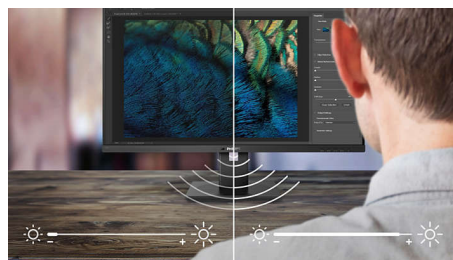

PowerSensor

Монитор PowerSensor оснащен "датчиком присутствия", который излучает и

улавливает безопасные для человека инфракрасные импульсы, определяет присутствие пользователя и автоматически уменьшает яркость монитора, если пользователь не находится рядом. Эта технология позволяет снизить энергопотребление на 80 % и значительно увеличить срок службы монитора