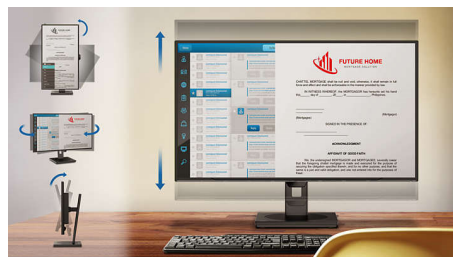

Концентратор USB для периферийных устройств

Подключив дополнительную полноразмерную клавиатуру и мышь через USB-концентратор этого инновационного монитора Philips, вы можете повысить свою производительность. Просто подключите ноутбук к монитору через кабель USB и получите доступ к таким дополнительным

Подключение через встроенный порт Ethernet

Подключайтесь к Интернету или интранету с помощью встроенного порта Ethernet

SmartErgoBase

SmartErgoBase — это подставка под монитор для удобного и эргономичного расположения дисплея и организации кабелей. Регулировка высоты, разворота, наклона и угла поворота обеспечивает максимальный комфорт пользователя и уменьшает физическую усталость в течение рабочего дня, а возможность организации кабелей уменьшает беспорядок и придает рабочему месту профессиональный вид.

Малое расстояние между рамкой и столом

Благодаря усовершенствованной подставке SmartErgoBase монитор Philips можно опустить практически до уровня стола и оптимально отрегулировать угол обзора. Малое расстояние между рамкой и столом — идеальное решение для тех, кто за компьютером использует очки с бифокальными, трифокальными или прогрессивными линзами. Кроме того такая конструкция позволяет пользователям с очень разным ростом менять угол и высоту монитора под себя, сокращая усталость и напряжение при работе.