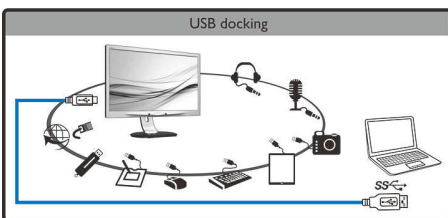

PHILIPS

Особенности

Подключите один кабель и смотрите контент на большом экране

Этот инновационный монитор Philips с большим экраном обеспечивает простое подключение ноутбука благодаря дополнительным портам. Это особенно важно для новых ультратонких устройств с ограниченным количеством разъемов. Встроенный концентратор USB 3.0, порт Ethernet и стереодинамики позволяют напрямую передавать видео, музыку и подключаться к Интернету или интранету по кабелю USB. Благодаря интерфейсу USB 3.0 или USB 2.0 Plug and Play вы теперь можете расширить возможности настольного ПК, одновременно используя ноутбук и монитор Philips без утомительной настройки разрешения и подключения множества кабелей.

Концентратор USB для периферийных устройств

Подключив дополнительную полноразмерную клавиатуру и мышь через USB-концентратор этого инновационного монитора Philips, вы можете повысить свою производительность. Просто подключите ноутбук к монитору через кабель USB и получите доступ к таким дополнительным

Подключение через встроенный порт Ethernet

Подключайтесь к Интернету или интранету с помощью встроенного порта Ethernet

SmartErgoBase

SmartErgoBase — это подставка под монитор для удобного и эргономичного расположения дисплея и организации кабелей. Регулировка высоты, разворота, наклона и угла поворота обеспечивает максимальный комфорт пользователя и уменьшает физическую усталость в течение рабочего дня, а возможность организации кабелей уменьшает беспорядок и придает рабочему месту профессиональный вид.

Настоящая установка plug & play

Стандарт Plug and Play для удобного подключения двух мониторов

SmartErgo Base

PowerSensor

SmartImage™

SmartErgo Base

USB Monitor

Built-in Speaker