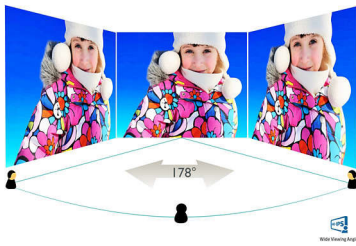

Kenmerken

AH-IPS-technologie

Dit nieuwste Philips-scherm gebruikt geavanceerde AH-IPS-panels die zorgen voor een superieure kleurweergave en responstijd, en optimaal energieverbruik. In tegenstelling tot standaard TN-panels, tonen AH-IPS-panels consequente kleuren, zelfs bij een kijkhoek van 178 graden en in de draaimodus. Met deze buitengewone prestaties is AH-IPS het meest geschikt voor toepassingen waarbij kleurnauwkeurigheid en consequente helderheid belangrijk zijn, zoals bij fotoaanpassingen, grafiektoepassingen en surfen op internet.

LED-technologie

Witte LED's zijn Solid State-apparaten die sneller op volle sterkte licht geven, waardoor ze snel klaar zijn voor gebruik. LED's bevatten geen kwik en kunnen dus milieuvriendelijk worden weggegooid en gerecycled. Met LED's kan LCD-achtergrondverlichting makkelijker worden gedimd, waardoor de contrastverhouding super hoog is. Dankzij de consistente helderheid op het scherm leveren de LED's een fantastisch nauwkeurige kleurweergave.

Ultradunne rand

De nieuwe Philips-displays benutten de nieuwste technologiepanelen en zijn ontworpen voor een minimalistische uitstraling met een buitenrand van maximaal 2,5 mm dikte. Gecombineerd met een zwarte matrixstrook van circa 9 mm in het paneel, zijn de totale afmetingen van de rand beduidend verkleind, voor minimale afleidingen en een

maximale kijkgrootte. Het display met ultradunne rand geeft u het gevoel dat u één groot display gebruikt en is speciaal geschikt voor multi-display-installatie of beeldverdeling zoals bij games, ontwerp van afbeeldingen en professionele toepassingen.