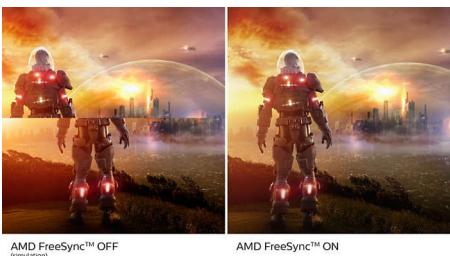

Rendkívül gördülékeny játékmenet

A szaggatott játékmenetnek vagy a szaggatott képnek nem kellene feltétlenül a játék

velejárójának lennie. Az új Philips monitorral nem is az. Az AMD FreeSync™ technológia szinte bármilyen képsebesség mellett képhibamentes működést, problémamentes, gyors frissítést és szupergyors válaszidőt biztosít.