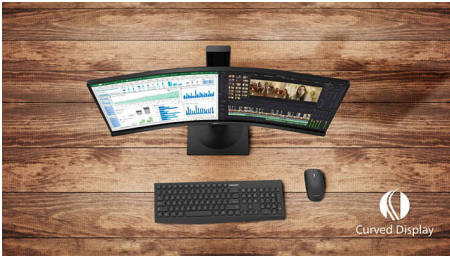

Philips
Full HD ívelt LCD monitor

E sorozat

27"-es (68,6 cm-es)
1920 x 1080 (Full HD)

271E1SCA

Egyszerűen magával ragadó

A 27"-es, ívelt E-sorozatú kijelző valóban magával ragadó élményt biztosít – stílusos kialakításban. Tapasztalja meg az éles Full HD képeket és az AMD FreeSync technológiának köszönhetően egyenletes mozgást.

A körülöttünk lévő világ ihlette ívelt kialakítás

- Ívelt tervezésű képernyő a lenyűgöző élmény érdekében

Környezetbarát megoldások

- Higanymentes, környezetbarát kijelző

Kiváló képminőség

- SmartContrast: a gazdag fekete árnyalatokhoz
- 16:9-es Full HD kijelző az éles, részletgazdag képekért
- A VA-kijelző fantasztikus képeket kínál széles nézési szögekkel
- SmartImage játék üzemmód – a játékosokra optimalizálva
- Könnyed, gördülékeny játékmenet az AMD FreeSync™ technológiával

PHILIPS

Fénypontok

Ívelt tervezésű képernyő

Az asztali monitorok személyes felhasználói élményt nyújtanak, amelyhez nagyon jól illeszkedik az ívelt tervezés. Az ívelt képernyő kellemes, mégis finoman magába szippantó hatást kelt, amely Önre összpontosul az asztal fókuszában.

VA-kijelző

A Philips VA LED-kijelző korszerű, réteges, függőleges elrendezésű technológiát használ, amely rendkívül nagy kontrasztarányt biztosít a széles nézési szögű és élénk színű képeken. Míg az általános irodai alkalmazásokat könnyű használni, a kijelző kifejezetten fényképek, internetezés, mozifilmek, játékok és igényes grafikai alkalmazások számára lett kifejlesztve. Az optimalizált pixelkezelési technológia 178/178 fokban, rendkívül széles betekintési szöget biztosít, ami éles képeket eredményez.