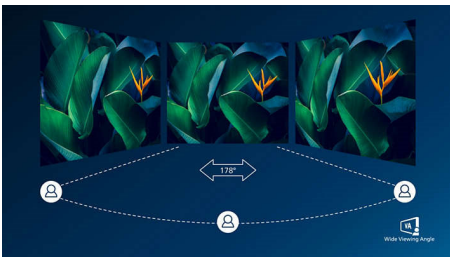

PHILIPS

Fénypontok

Ívelt tervezésű képernyő

Az asztali monitorok személyes felhasználói élményt nyújtanak, amelyhez nagyon jól illeszkedik az ívelt tervezés. Az ívelt képernyő kellemes, mégis finoman magába szippantó hatást kelt, amely Önre összpontosul az asztal fókuszában.

VA-kijelző

A Philips VA LED-kijelző korszerű, réteges, függőleges elrendezésű technológiát használ, amely rendkívül nagy kontrasztarányt biztosít a széles nézési szögű és élénk színű képeken. Míg az általános irodai alkalmazásokat könnyű használni, a kijelző kifejezetten fényképek, internetezés, mozifilmek, játékok és igényes grafikai alkalmazások számára lett kifejlesztve. Az optimalizált pixelkezelési technológia 178/178 fokban, rendkívül széles betekintési szöget biztosít, ami éles képeket eredményez.