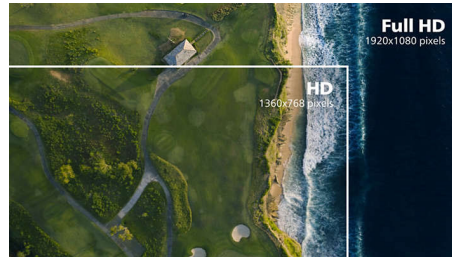

16:9-es Full HD kijelző

Képmínőséggel kapcsolatos kérdések. A hagyományos kijelzők jó minőséget nyújtanak, de Ön többet kíván. Ez a kijelző a megnövelt Full HD (1920 x 1080) felbontással rendelkezik. A tiszta részleteket biztosító Full HD és a nagy fényerő, a hihetetlen kontraszt és a realiztikus színek élethű képet nyújtanak.