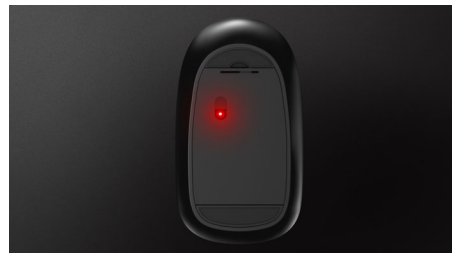

Philips 400 Series
Trådløs mus

4 knapper
2,4 GHz, trådløs
Optisk sensor

SPK7423

Trådløs bærbarhet hvor som helst

Denne komfortable og stilige musen tilpasser seg håndflaten og er lett å ta med seg i vesken. Den er et praktisk reisefølge til den bærbare pc-en med trådløs tilkobling og en optisk sensor som gjør at den fungerer på de fleste overflater.

Frihet uten ledninger

- Ryddig trådløs design for enkel tilkobling
- «Set it and forget it» – lang batterilevetid

Komfortabel og nøyaktig kontroll

- Optisk sporing med høy oppløsning for jevn kontroll
- Ergonomisk musedesign for komfortabel bruk
- Utforming for behagelig bruk med både høyre og venstre hånd

SPK7423/01

Høydepunkter

Enkel å koble til

Den trådløse designen muliggjør enkel tilkobling, uten kabelrot.

Lang batterilevetid

Den lange batterilevetiden betyr at du sjelden må skifte ut batteriene, for lang og pålitelig bruk etter behov.

Jevn optisk sporing

Optisk sporing med høy oppløsning for jevn kontroll

Komfortabelt, ergonomisk design

Ergonomisk musedesign for komfortabel bruk

Musedesign for bruk med begge hender

Utforming for behagelig bruk med både høyre og venstre hånd