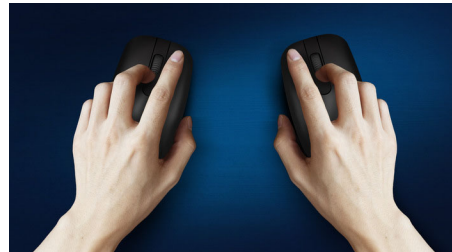

Philips 400 Series
Trådløs mus

4 knapper
2,4 GHz, trådløs
Optisk sensor

SPK7423

Trådløs bærbarhet hvor som helst

Denne komfortable og stilige musen tilpasser seg håndflaten og er lett å ta med seg i vesken. Den er et praktisk reisefølge til den bærbare pc-en med trådløs tilkobling og en optisk sensor som gjør at den fungerer på de fleste overflater.

Frihet uten ledninger

- Ryddig trådløs design for enkel tilkobling
- «Set it and forget it» – lang batterilevetid

Komfortabel og nøyaktig kontroll

- Optisk sporing med høy oppløsning for jevn kontroll
- Ergonomisk musedesign for komfortabel bruk
- Utforming for behagelig bruk med både høyre og venstre hånd

Jevn optisk sporing

Optisk sporing med høy oppløsning for jevn kontroll

Komfortabelt, ergonomisk design

Ergonomisk musedesign for komfortabel bruk

Musedesign for bruk med begge hender

Utforming for behagelig bruk med både høyre og venstre hånd