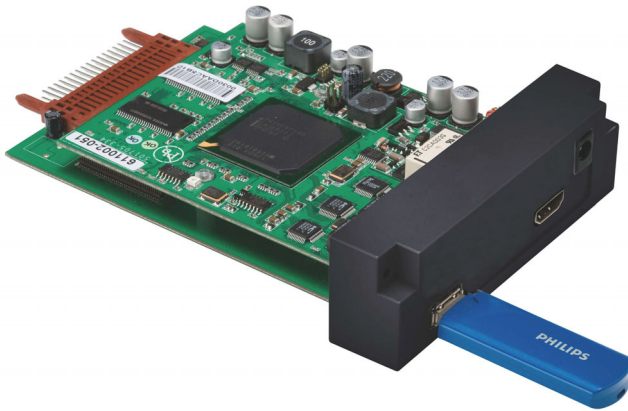

Philips  
Kaarten voor openbare  
infosystemen

Easy Advertiser

CRD01

# Easy Advertiser

De perfecte besturing voor informatiesystemen

Gebruiksvriendelijke, afzonderlijk te gebruiken mediareclamekaart voor media-inhoud op onze professionele informatiemonitoren. Met deze kaart en EA Publisher kunt u eigen inhoud maken en dag en nacht diapresentaties en films vertonen.