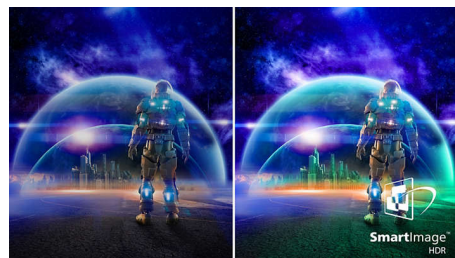

SmartImage HDR

Επιλέξτε μία από τις λειτουργίες SmartImage HDR που ταιριάζει καλύτερα στις ανάγκες σας. Παιχνίδι HDR: Βελτιστοποίηση για βιντεοπαιχνίδια. Με φωτεινότερο λευκό και πιο σκούρο μαύρο, η σκηνή του παιχνιδιού είναι ζωντανή και αποκαλύπτει περισσότερες λεπτομέρειες, ώστε να εντοπίζετε εύκολα τους εχθρούς που κρύβονται στις σκοτεινές γωνίες και τις σκιές. Ταινία HDR: Ιδανική για παρακολούθηση ταινιών HDR. Παρέχει καλύτερη αντίθεση και φωτεινότητα για πιο ρεαλιστική και καθηλωτική εμπειρία προβολής. Φωτογραφία HDR: Βελτιώστε το κόκκινο, το πράσινο και το μπλε για ζωντανές εικόνες. DisplayHDR: Πιστοποίηση VESA DisplayHDR*. Εξατομίκευση: Προσαρμόστε τις ρυθμίσεις στο μενού εικόνας. *Ανατρέξτε στις προδιαγραφές για τη βαθμολογία HDR.