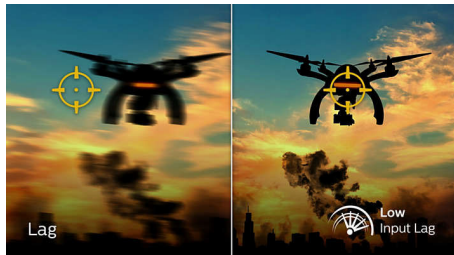

Χαμηλή καθυστέρηση εισόδου

Η καθυστέρηση εισόδου είναι το χρονικό διάστημα που μεσολαβεί μεταξύ της εκτέλεσης μιας ενέργειας με τις συνδεδεμένες συσκευές και την προβολή του αποτελέσματος στην οθόνη. Η χαμηλή καθυστέρηση εισόδου μειώνει τον χρόνο καθυστέρησης μεταξύ της εισαγωγής μιας εντολής από τις συσκευές προς την οθόνη και βελτιώνει σε σημαντικό βαθμό την αίσθηση ενώ παίζετε παιχνίδια με ευαισθησία στις απότομες κινήσεις, ιδιαίτερα σημαντικό χαρακτηριστικό για όσους παίζουν γρήγορα και ανταγωνιστικά παιχνίδια.