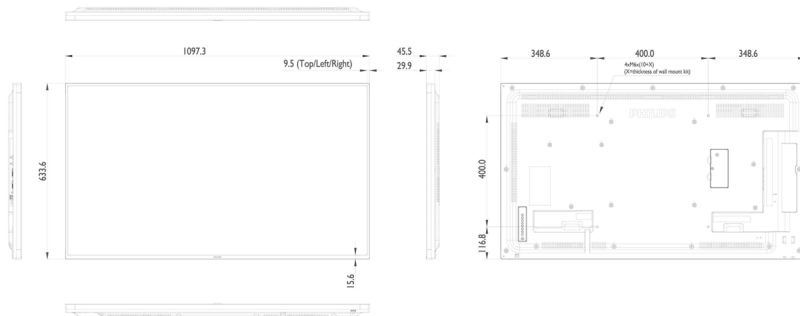

Спецификации

Възможности за свързване

- Изход за аудио: Жак 3,5 мм
- Видео вход: DisplayPort (1.2), HDMI (x2), DVI-I (x1), USB 2.0 (x2), USB 2.0
- Аудио вход: Жак 3,5 мм
- Други връзки: micro SD, micro USB
- Изход за видео: DisplayPort, DVI-I
- Външен контрол: RJ45, RS232C (вход/изход) 2,5 мм жак, IR (вход/изход) 3,5 мм жак

Картина/дисплей

- Размер на екрана по диагонал (метрична с-ма): 123.2 см
- Размер на екрана по диагонал (инчове): 48.5 инч
- Съотношение на размерите на картината: 16:9
- Разделителна способност на екрана: 1920 x 1080 пиксела
- Стъпка на пикселите: 0,55926 x 0,55926 мм
- Оптимална разделителна способност: 1920 x

- 1080 при 60 Hz
- Яркост: 450 cd/m²
- Цветове на дисплея: 16,7 милиона
- Съотношение на контраста (типично): 1100:1
- Съотношение на динамичния контраст: 500 000:1
- Време на отговор (типично): 12 мс
- Зрителен ъгъл (по хоризонтала): 178 градуса
- Зрителен ъгъл (по вертикала): 178 градуса