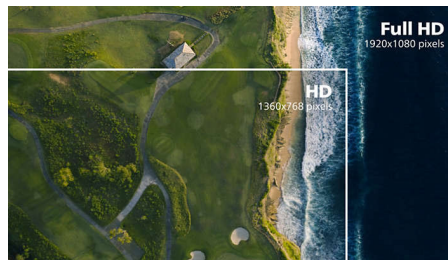

Zaslon Full HD 16 : 9

Kakovost slike je pomembna. Običajni zasloni predvajajo kakovostno sliko, vendar pričakujete več. Ta zaslon odlikuje izboljšana ločljivost Full HD 1920 x 1080. Full HD za jasno in podrobno sliko, visoka svetlost, neverjeten kontrast in živahne barve zagotavljajo izjemno pristno sliko.