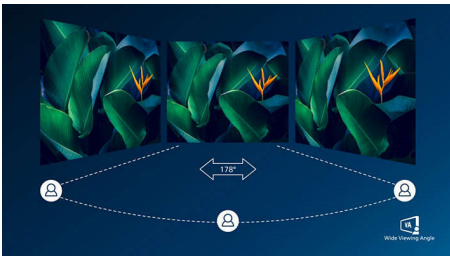

PHILIPS

Značilnosti

Ukrivljena zasnova zaslona

Namizni monitorji uporabniku omogočajo osebno izkušnjo, ki se odlično ujema z ukrivljeno zasnovo. Ukrivljen zaslon se povsem prijetno in neopazno zlije z delovnim prostorom in vas tako postavi v središče.

Zaslon VA

LED-zaslon VA Philips ima napredno tehnologijo za večdomensko navpično poravnavo, ki zagotavlja izjemno visoko statično kontrastno razmerje za izredno živahne in svetle slike. Zlahka zmore standardne pisarniške aplikacije in je idealen za fotografije, brskanje po spletu, filme, igre in zahtevne grafične aplikacije. Optimirana tehnologija za upravljanje slikovni pik omogoča izjemno širok 178-stopinjski kot gledanja in jasno sliko.