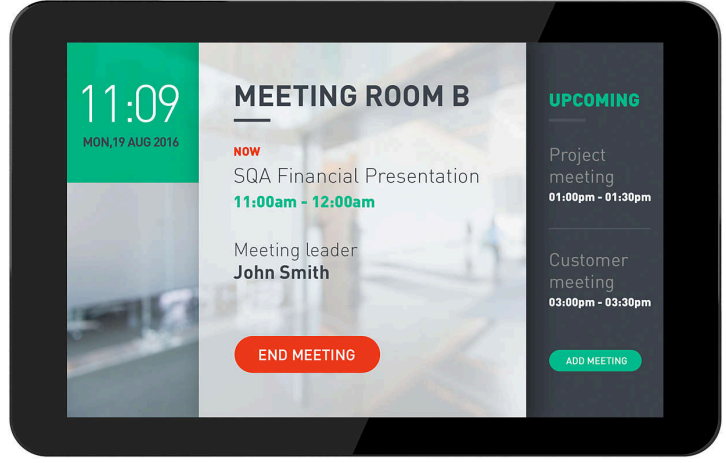

PHILIPS

Çoklu Dokunmatik
Ekran

Signage Solutions

10 inç

Gücünü Android'den alır

Çoklu Dokunmatik

10BDL3051T

Etkisi büyük

Küçük boyutlu, Çoklu Dokunmatik ekran.

Raf reklamcılığından yön bulmaya kadar farklı alanlarda kullanılabilen bu ultra net Çoklu Dokunmatik Akıllı Ekran, küçük alanlar için idealdir. Bu çok yönlü, hepsi bir arada çözüm sayesinde içerikleri uzaktan kolayca yönetebilirsiniz. Ethernet Üzerinden Güç teknolojisi esnek yerleştirme seçenekleri sunar

Çok yönlü sistem çözümü

- Dahili bellek. Anında oynatmak için içerikleri yükleyin
- Düz, temizlemesi kolay, çerçevesiz yüzey
- Esnek montaj: dikey, yatay ve masa üstü
- TeamViewer Host uygulaması. Uzaktan kontrol ve ekran paylaşma

Zahmetsiz kurulum. Tam kontrol.

- CMND & Control ile yönetin, izleyin ve bakım yapın
- CMND ve Oluştur. Kendi içeriğinizi geliştirin ve yayınlayın
- CMND & Deploy. Uygulamaları uzaktan yükleyin ve başlatın
- PoE+ teknolojisiyle kolay kurulum

Olağanüstü görüntü. Hızlı yanıt veren dokunmatik ekran.

- Android SoC işlemci. Yerel uygulamalar ve web uygulamaları
- Net kontrast. Yüksek okunurluk
- Tak ve çalıştır 5 Noktalı Çoklu Dokunmatik ekran
- Dahili kamera ve hoparlör