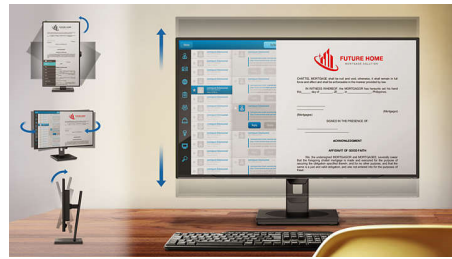

Prenašajte prek enega kabla

Sliko in zvok iz prenosnega računalnika prenašajte prek enega kabla

Povežite prek vgrajene ethernetne povezave

Prek vgrajenih ethernetnih vrat vzpostavite internetno ali intranetno povezavo

Zvezdišče USB za zunanje naprave

Na inovativno zvezdišče USB zaslona Philips lahko priključite popolno tipkovnico in miško za boljše storilnost. Prenosni računalnik z enim kablom USB enostavno povežite z zaslonom in začnete uporabljati priključene zunanje naprave,

Resnično neposredna povezava za enostavno uporabo dveh zaslonov

SmartErgoBase

SmartErgoBase je podstavek za monitor, ki nudi ergonomsko udobje ob prikazovanju in omogoča upravljanje s kabli. Višina podstavka, vrtenje, nagibanje in prilagoditev kota vrtenja omogočajo enostavno namestitev zaslona za največje udobje in zmanjšanje fizičnih naporov po dolgem delovnem dnevu; upravljanje s kabli zmanjša kabelski nered in ohranja delovno površino urejeno in profesionalno.

Nizka višina med ploščo in mizo

Monitor Philips zaradi naprednega podstavka SmartErgoBase lahko spustite skoraj do mize za udoben kot gledanja. Nizka višina med ploščo in mizo je idealna rešitev, če pri delu z računalnikom nosite očala z bifokalnimi, trifokalnimi ali progresivnimi lečami. Poleg tega uporabnikom znatno različnih višin omogoča nastavitve kot in višine monitorja, kar zmanjšuje utrujenost in napor.