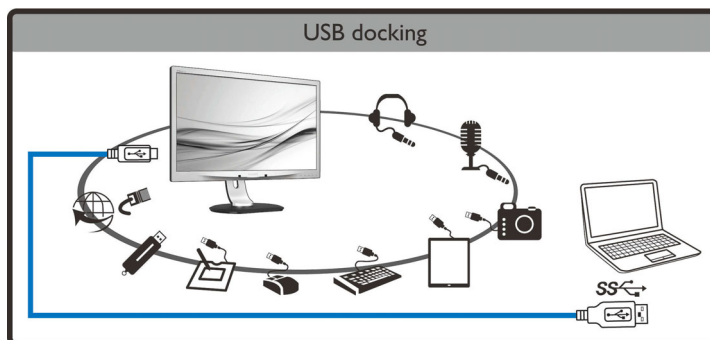

Dimenzije

- Embalaža v mm (Š x V x G): 600 x 400 x 263 mm
- Izdelek brez stojala (mm): 547 x 343 x 60 mm
- Izdelek s stojalom (največja višina): 547 x 515 x 220 mm

Teža

- Izdelek z embalažo (kg): 8,41 kg
- Izdelek s stojalom (kg): 6,00 kg
- Izdelek brez stojala (kg): 3,90 kg

Delovni pogoji

- Nadmorska višina: Delovanje: +12.000 čevljev (3658 m), mirovanje: +40.000 čevljev (12.192 m)
- Temperaturni razpon (med delovanjem): 0 °C do 40 °C
- MTBF: 30.000 (osvetlitev ozadja) ur
- Relativna vlažnost: 20–80 %
- Temperat. razpon (shranjevanje): -20 °C do 60 °C

Trajnost

- Varovanje okolja in energija: PowerSensor, EnergyStar 6.0, TCO Certified Edge, RoHS
- Reciklirani plastični materiali: 65 %
- Embalaža iz materialov, ki jih je mogoče reciklirati: 100 %
- Posebne snovi: Ohišje brez delcev PVC/BFR, Brez živega srebra

Skladnost in standardi

- Zakonska odobritev: Oznaka CE, FCC razreda B, SEMKO, cETLus, EAC, PSB, TUV Ergo, TUV/GS,

OEE0, CCC, CECF, EMC, C-Tick

Ohišje

- Površina: Tekstura
- Podstavek: Črna
- Sprednja plošča: Srebrna
- Hrbtni pokrov: Črna

Kaj je v škatli?

- Kabli: VGA, USB, napajanje
- Monitor s stojalom
- Uporabniška dokumentacija

Datum izdaje 2024-04-23

Različica: 6.0.1

EAN: 87 12581 72918 9

© 2024 Koninklijke Philips N.V.
Vse pravice pridržane.

Specifikacije se lahko spremenijo brez predhodnega obvestila. Blagovne znamke so v lasti podjetja Koninklijke Philips N.V. ali drugih lastnikov.

www.philips.com

* Priporočamo vam, da prenosni računalnik in zaslon Philips povežete prek povezave USB 3.0, da zagotovite tekočo sliko in zvok.

* Dejavnosti, kot so skupna raba zaslona, pretakanje spletnih videoposnetkov in zvoka prek interneta, lahko vplivajo na hitrost omrežja. Kakovost zvoka in slike je odvisna od strojne opreme, pasovne širine omrežja in njegove učinkovitosti.

* Prikazani prenosni računalnik, tipkovnica in miška so samo primeri in niso priloženi izdelku.

* Besedna oznaka/blagovna znamka "IPS" in povezani patenti za tehnologije so v lasti drugih lastnikov.

* Pametni odzivni čas je optimalna vrednost iz preizkusov GtG ali GtG (ČB).