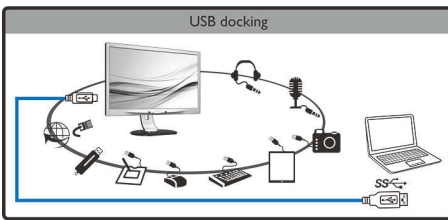

Zvezdišče USB za zunanje naprave

Na inovativno zvezdišče USB zaslona Philips lahko priključite popolno tipkovnico in miško za boljše storilnost. Prenosni računalnik z enim kablom USB enostavno povežite z zaslonom in začnete uporabljati priključene zunanje naprave,

kot so zunanji trdi disk, kamera, pogon USB s funkcijami za sliko Full HD, zvok in internet. Če želite, pa seveda lahko še naprej uporabljate tipkovnico in sledilno ploščico naprave NBPC.

Resnično neposredna povezava

Resnično neposredna povezava za enostavno uporabo dveh zaslonov