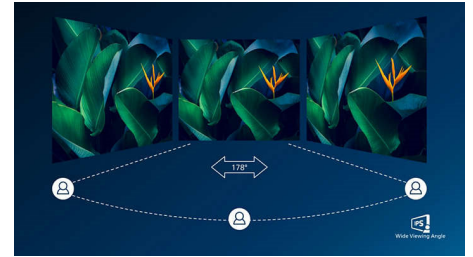

Resnično neposredna povezava za enostavno uporabo dveh zaslonov

SmartErgoBase

SmartErgoBase je podstavek za monitor, ki nudi ergonomsko udobje ob prikazovanju in omogoča upravljanje s kabli. Višina podstavka, vrtenje, nagibanje in prilagoditev kota vrtenja omogočajo enostavno namestitev zaslona za največje udobje in zmanjšanje fizičnih naporov po dolgem delovnem dnevu; upravljanje s kabli zmanjša kabelski nered in ohranja delovno površino urejeno in profesionalno.

Nizka višina med ploščo in mizo

Monitor Philips zaradi naprednega podstavka SmartErgoBase lahko spustite skoraj do mize za udoben kot gledanja. Nizka višina med ploščo in mizo je idealna rešitev, če pri delu z računalnikom nosite očala z bifokalnimi, trifokalnimi ali progresivnimi lečami. Poleg tega uporabnikom znatno različnih višin omogoča nastavitve kot in višine monitorja, kar zmanjšuje utrujenost in napor.

Tehnologija IPS

Zaslonski IPS uporabljajo tehnologijo za izjemno širok, 178-stopinjski kot gledanja, tako da je prikaz viden iz skoraj vseh kotov, tudi v načinu vrtenja za 90 stopinj! Za razliko od standardnih zaslonov TN so slike na zaslonih IPS neverjetno ostre in živih barv, zato so ti zasloni idealni ne samo za fotografije, filme in brskanje po spletu, temveč tudi za profesionalno uporabo, pri kateri so pomembne natančne barve in nespremenljiva svetlost.